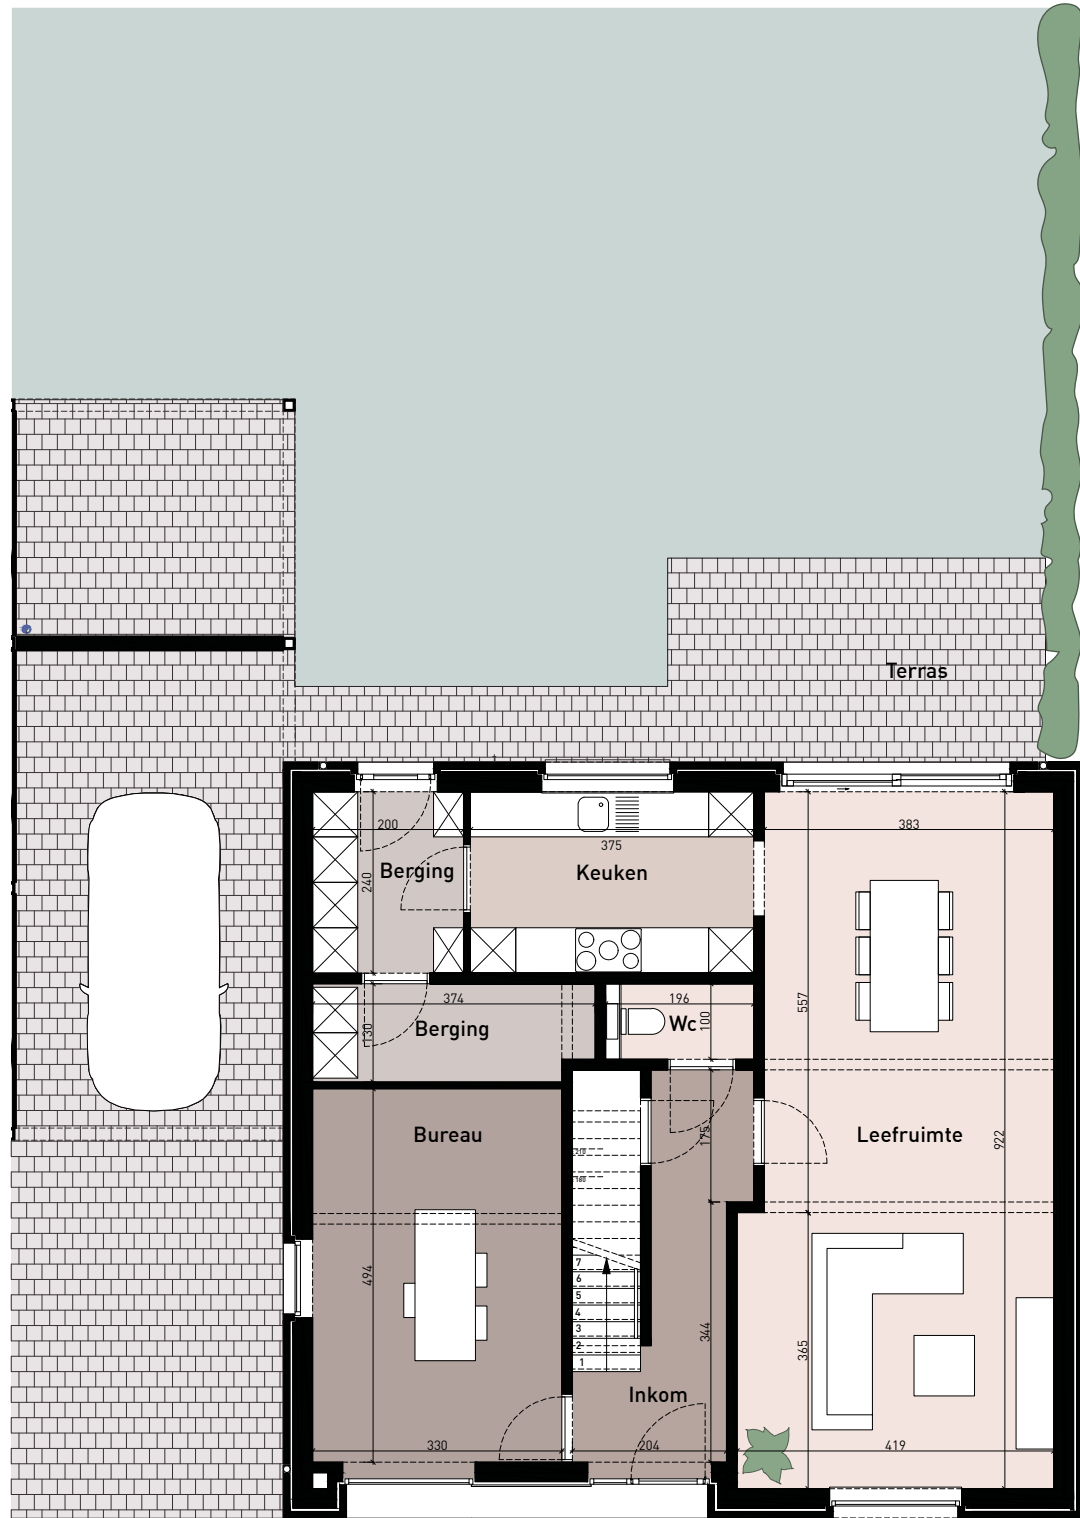

DE KOM
LEOPOLDSBURG

Woning D4

bruto opp. woning: 166,71 m²
bruto opp. kavel: 210,00 m²

Situering

GELIJKVLOERS

VERDIEPING

DE KOM
LEOPOLDSBURG

Woning D5

bruto opp. woning: 190,42 m²
bruto opp. kavel: 214,60 m²

Situering

GELIJKVLOERS

VERDIEPING

DE KOM
LEOPOLDSBURG

Woning B1

bruto opp. woning: 197,21 m²
bruto opp. kavel: 284,40 m²

Situering

GELIJKVLOERS

VERDIEPING

DE KOM
LEOPOLDSBURG

Woning B2

bruto opp. woning: 171,59m²
bruto opp. kavel: 280,00 m²

Situering

GELIJKVLOERS

VERDIEPING

DE KOM
LEOPOLDSBURG

Woning C4

bruto opp. woning: 165,81 m²
bruto opp. kavel: 200,00 m²

Situering

GELIJKVLOERS

VERDIEPING

DE KOM
LEOPOLDSBURG

Woning B3