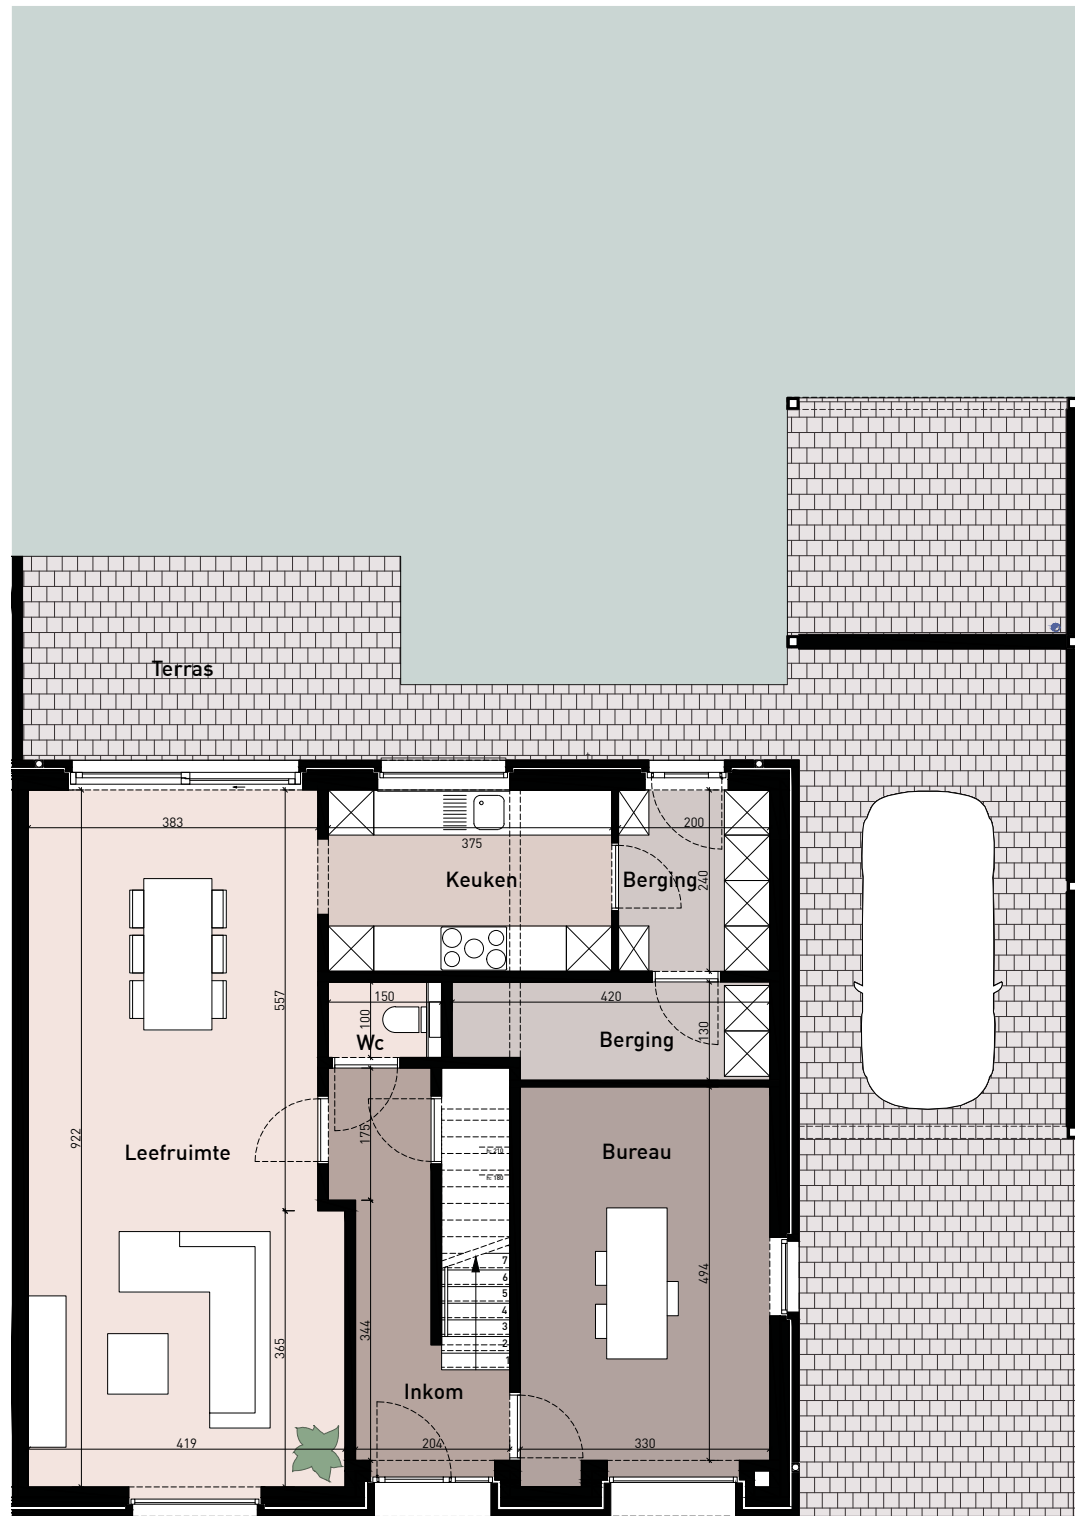

DE KOM
LEOPOLDSBURG

Woning D4

bruto opp. woning: 166,71 m²
bruto opp. kavel: 210,00 m²

Situering

GELIJKVLOERS

VERDIEPING

DE KOM
LEOPOLDSBURG

Woning D5

bruto opp. woning: 190,42 m²
bruto opp. kavel: 214,60 m²

Situering

GELIJKVLOERS

VERDIEPING

DE KOM
LEOPOLDSBURG

Woning B1

bruto opp. woning: 197,21 m²
bruto opp. kavel: 284,40 m²

Situering

GELIJKVLOERS

VERDIEPING

DE KOM
LEOPOLDSBURG

Woning B2

bruto opp. woning: 171,59m²
bruto opp. kavel: 280,00 m²

Situering

GELIJKVLOERS

VERDIEPING

DE KOM
LEOPOLDSBURG

Woning C4

bruto opp. woning: 165,81 m²
bruto opp. kavel: 200,00 m²

Situering

GELIJKVLOERS

VERDIEPING

DE KOM
LEOPOLDSBURG

Woning B3