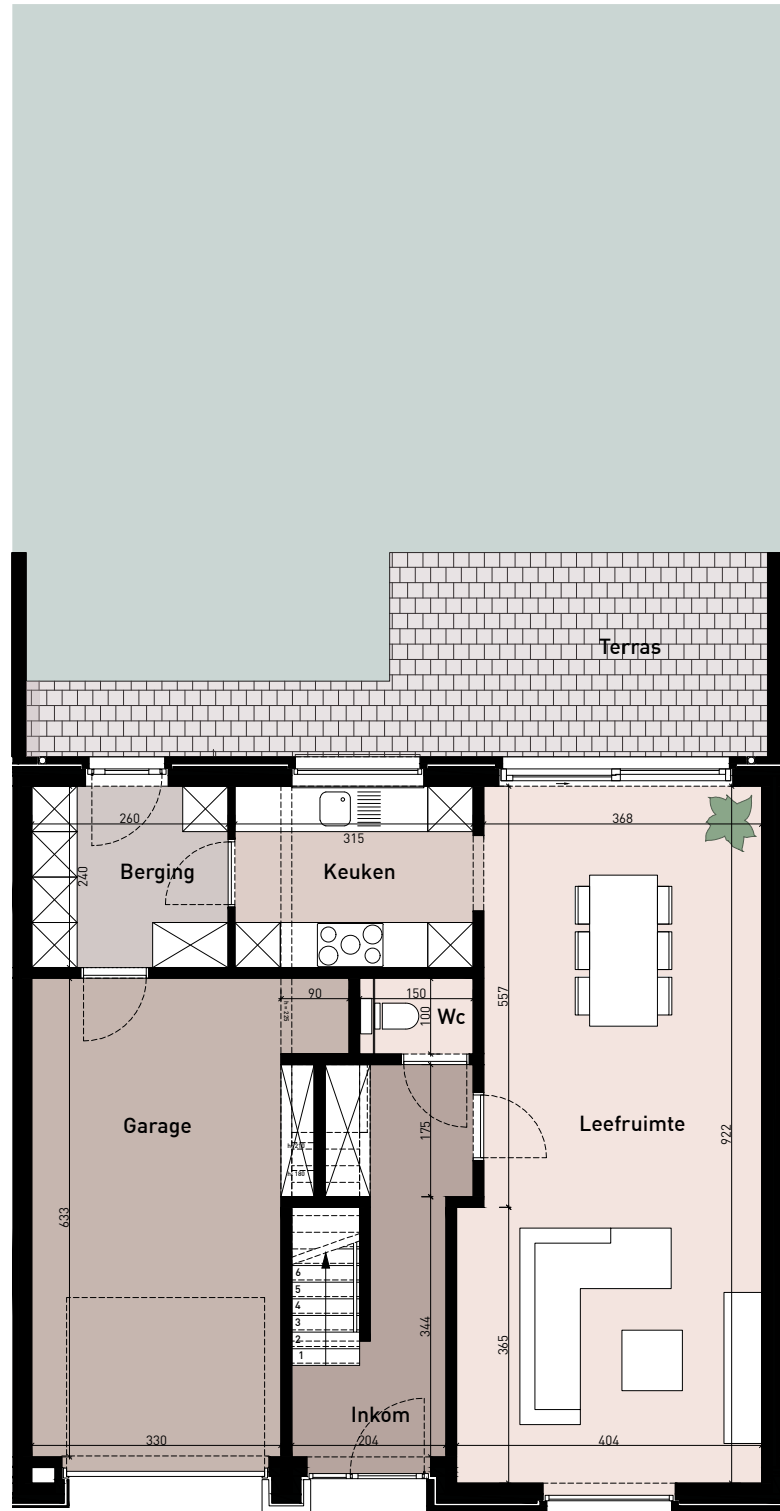

bruto opp. woning: 175,09 m²
bruto opp. kavel: 198,60 m²

Situering

GELIJKVLOERS

VERDIEPING

DE KOM
LEOPOLDSBURG

Woning C3

bruto opp. woning: 188,05 m²
bruto opp. kavel: 204,20 m²

Situering

GELIJKVLOERS

VERDIEPING

DE KOM
LEOPOLDSBURG

Woning D3

bruto opp. woning: 170,36 m²
bruto opp. kavel: 214,60 m²

Situering

GELIJKVLOERS

VERDIEPING

DE KOM
LEOPOLDSBURG

Woning D4

bruto opp. woning: 166,71 m²
bruto opp. kavel: 210,00 m²

Situering

GELIJKVLOERS

VERDIEPING

DE KOM
LEOPOLDSBURG

Woning D5

bruto opp. woning: 190,42 m²
bruto opp. kavel: 214,60 m²

Situering

GELIJKVLOERS

VERDIEPING

DE KOM
LEOPOLDSBURG

Woning B1

bruto opp. woning: 197,21 m²
bruto opp. kavel: 284,40 m²

Situering