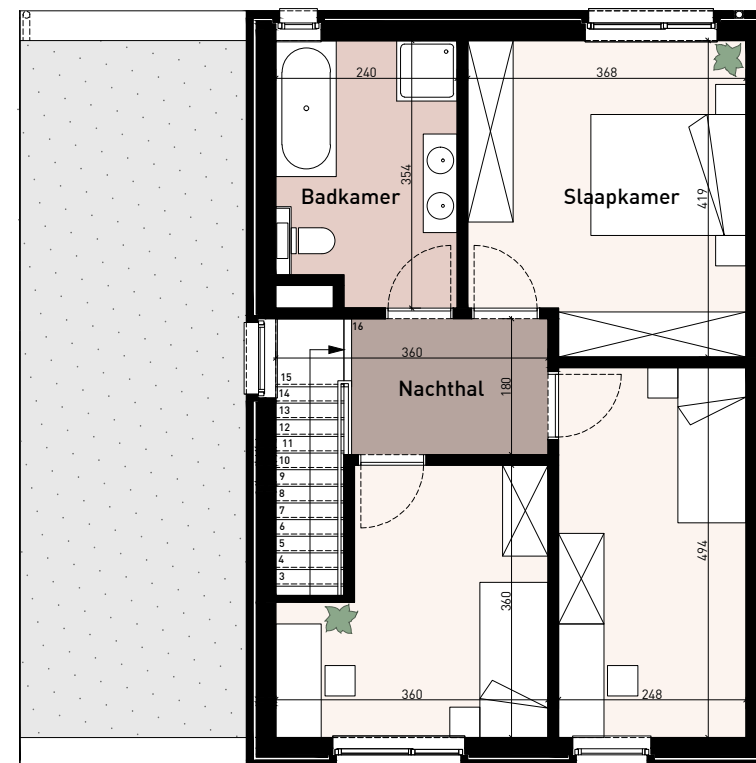

GELIJKVLOERS

VERDIEPING

DE KOM
LEOPOLDSBURG

Woning B2

bruto opp. woning: 171,59m²
bruto opp. kavel: 280,00 m²

Situering

GELIJKVLOERS

VERDIEPING

DE KOM
LEOPOLDSBURG

Woning C4

bruto opp. woning: 165,81 m²
bruto opp. kavel: 200,00 m²

Situering

GELIJKVLOERS

VERDIEPING

DE KOM
LEOPOLDSBURG

Woning B3

bruto opp. woning: 173,01 m²
bruto opp. kavel: 280,00 m²

Situering

GELIJKVLOERS

VERDIEPING

DE KOM
LEOPOLDSBURG

Woning B4

bruto opp. woning: 197,21 m²
bruto opp. kavel: 284,40 m²

Situering