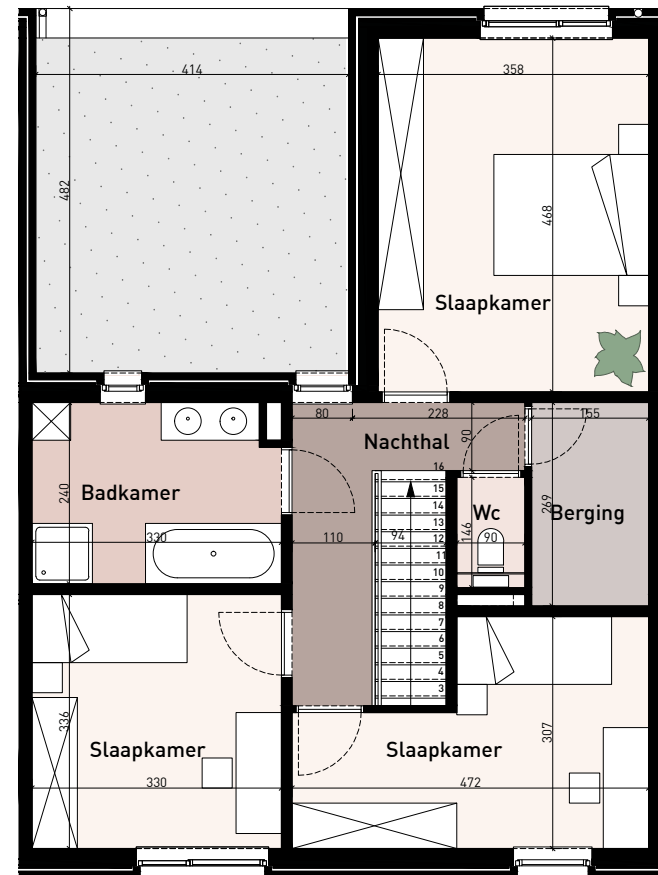

DE KOM
LEOPOLDSBURG

Woning C1

bruto opp. woning: 189,68 m²
bruto opp. kavel: 203,40 m²

Situering

GELIJKVLOERS

VERDIEPING

DE KOM
LEOPOLDSBURG

Woning C2

bruto opp. woning: 175,09 m²
bruto opp. kavel: 198,60 m²

Situering

GELIJKVLOERS

VERDIEPING

DE KOM
LEOPOLDSBURG

Woning C3

bruto opp. woning: 188,05 m²
bruto opp. kavel: 204,20 m²

Situering

GELIJKVLOERS

VERDIEPING

DE KOM
LEOPOLDSBURG

Woning D3

bruto opp. woning: 170,36 m²
bruto opp. kavel: 214,60 m²

Situering

GELIJKVLOERS

VERDIEPING

DE KOM
LEOPOLDSBURG

Woning D4

bruto opp. woning: 166,71 m²
bruto opp. kavel: 210,00 m²

Situering

GELIJKVLOERS

VERDIEPING

DE KOM
LEOPOLDSBURG

Woning D5