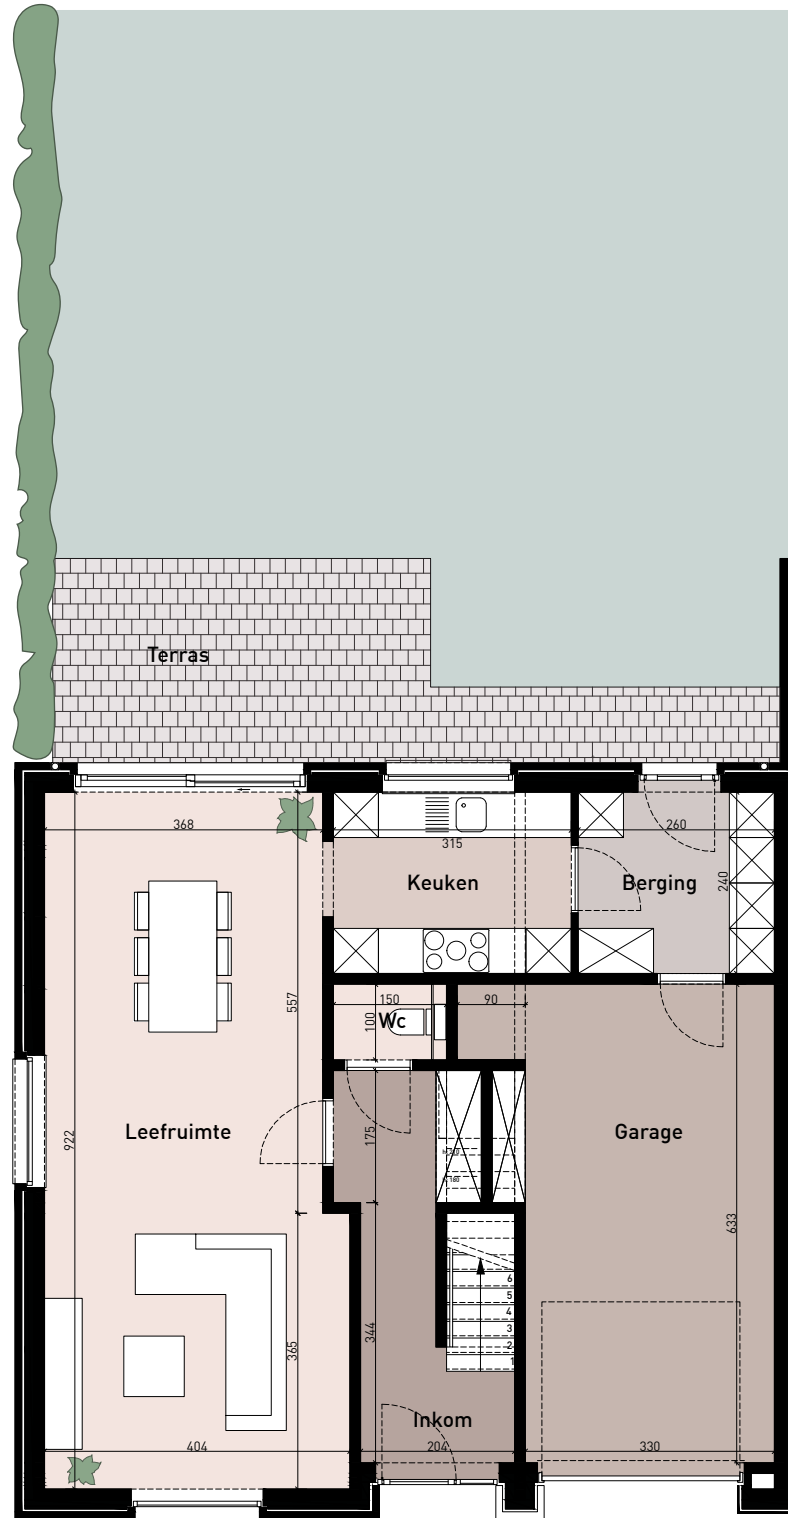

bruto opp. woning: 175,09 m²
bruto opp. kavel: 198,60 m²

Situering

GELIJKVLOERS

VERDIEPING

DE KOM
LEOPOLDSBURG

Woning C3

bruto opp. woning: 188,05 m²
bruto opp. kavel: 204,20 m²

Situering

GELIJKVLOERS

VERDIEPING

DE KOM
LEOPOLDSBURG

Woning D3

bruto opp. woning: 170,36 m²
bruto opp. kavel: 214,60 m²

Situering

GELIJKVLOERS

VERDIEPING

DE KOM
LEOPOLDSBURG

Woning D4

bruto opp. woning: 166,71 m²
bruto opp. kavel: 210,00 m²

Situering

GELIJKVLOERS

VERDIEPING

DE KOM
LEOPOLDSBURG

Woning D5

bruto opp. woning: 190,42 m²
bruto opp. kavel: 214,60 m²

Situering

GELIJKVLOERS

VERDIEPING

DE KOM
LEOPOLDSBURG

Woning B1

bruto opp. woning: 197,21 m²
bruto opp. kavel: 284,40 m²

Situering