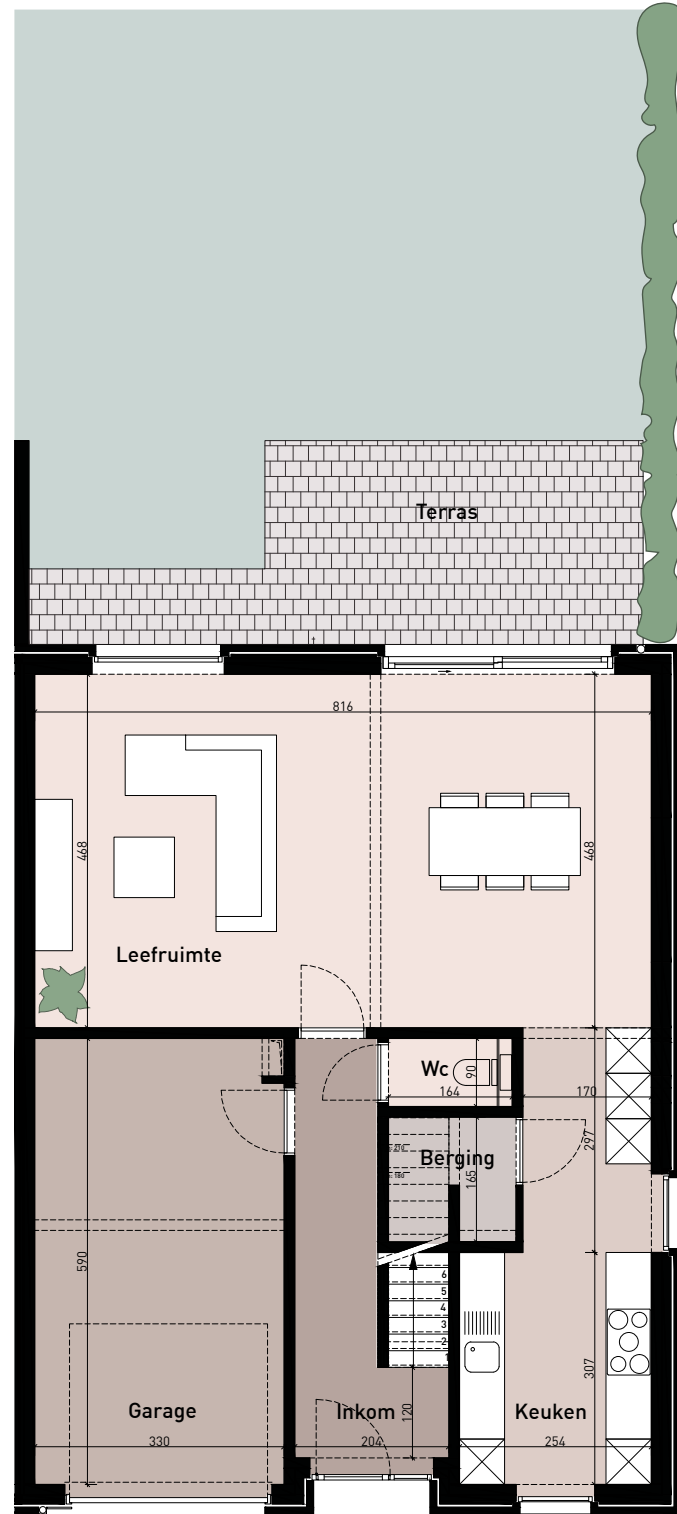

DE KOM
LEOPOLDSBURG

Woning C1

bruto opp. woning: 189,68 m²
bruto opp. kavel: 203,40 m²

Situering

GELIJKVLOERS

VERDIEPING

DE KOM
LEOPOLDSBURG

Woning C2

bruto opp. woning: 175,09 m²
bruto opp. kavel: 198,60 m²

Situering

GELIJKVLOERS

VERDIEPING

DE KOM
LEOPOLDSBURG

Woning C3

bruto opp. woning: 188,05 m²
bruto opp. kavel: 204,20 m²

Situering

GELIJKVLOERS

VERDIEPING

DE KOM
LEOPOLDSBURG

Woning D3

bruto opp. woning: 170,36 m²
bruto opp. kavel: 214,60 m²

Situering

GELIJKVLOERS

VERDIEPING

DE KOM
LEOPOLDSBURG

Woning D4

bruto opp. woning: 166,71 m²
bruto opp. kavel: 210,00 m²

Situering

GELIJKVLOERS

VERDIEPING

DE KOM
LEOPOLDSBURG

Woning D5