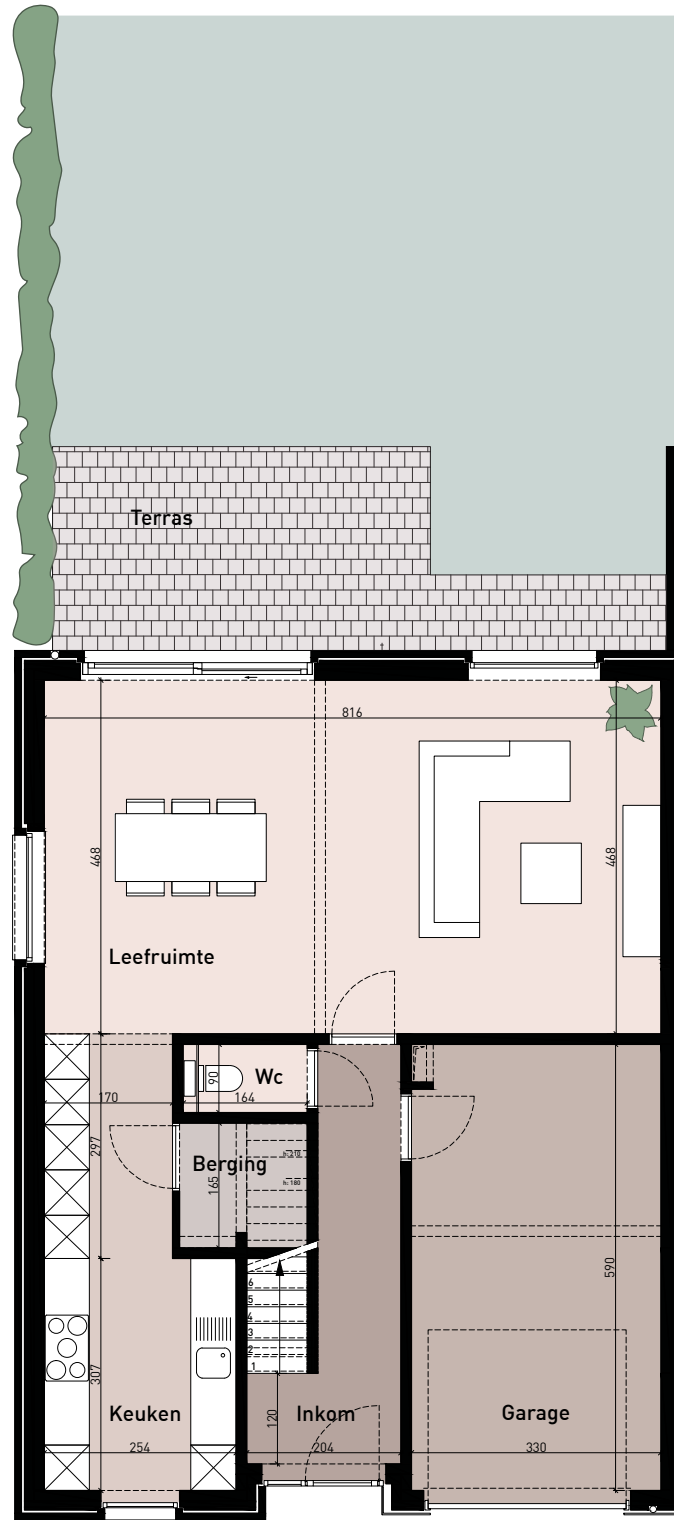

DE KOM
LEOPOLDSBURG

Woning C1

bruto opp. woning: 189,68 m²
bruto opp. kavel: 203,40 m²

Situering

GELIJKVLOERS

VERDIEPING

DE KOM
LEOPOLDSBURG

Woning C2

bruto opp. woning: 175,09 m²
bruto opp. kavel: 198,60 m²

Situering

GELIJKVLOERS

VERDIEPING

DE KOM
LEOPOLDSBURG

Woning C3

bruto opp. woning: 188,05 m²
bruto opp. kavel: 204,20 m²

Situering

GELIJKVLOERS

VERDIEPING

DE KOM
LEOPOLDSBURG

Woning D3

bruto opp. woning: 170,36 m²
bruto opp. kavel: 214,60 m²

Situering

GELIJKVLOERS

VERDIEPING

DE KOM
LEOPOLDSBURG

Woning D4

bruto opp. woning: 166,71 m²
bruto opp. kavel: 210,00 m²

Situering

GELIJKVLOERS

VERDIEPING

DE KOM
LEOPOLDSBURG

Woning D5