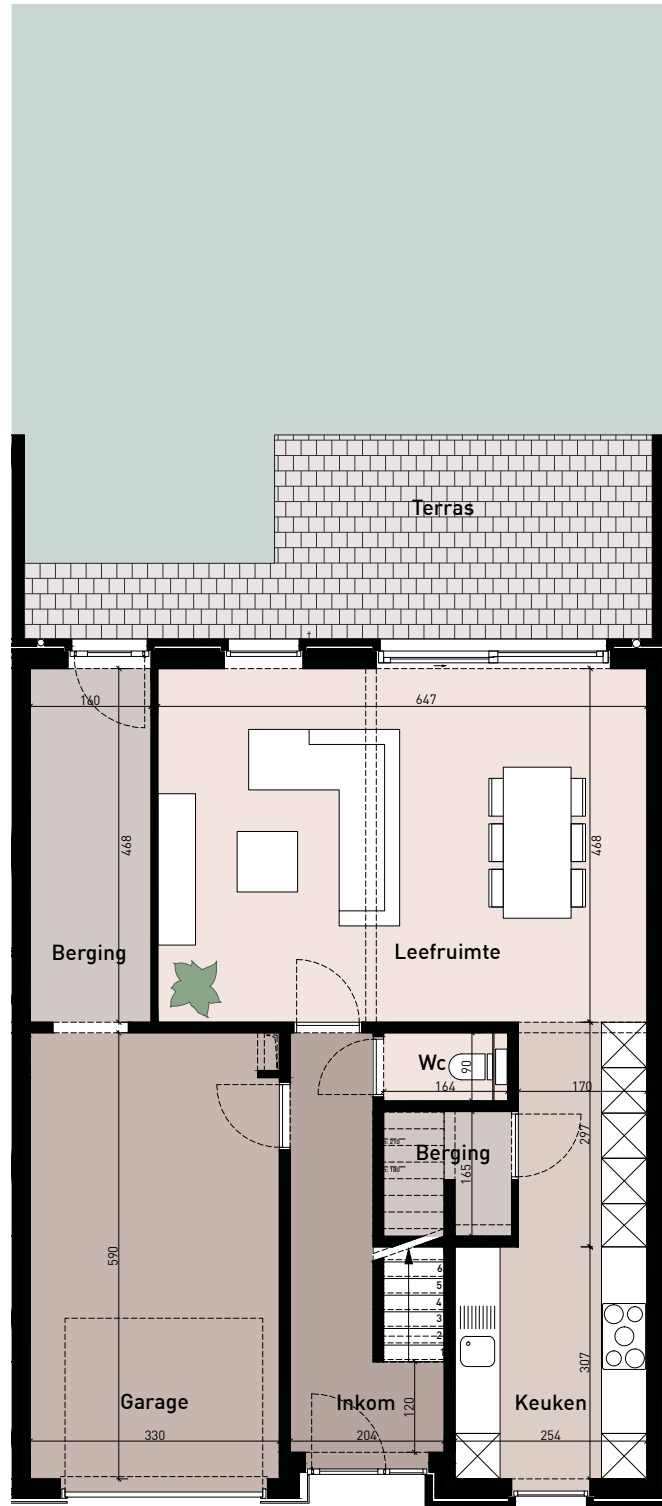

DE KOM
LEOPOLDSBURG

Woning C1

bruto opp. woning: 189,68 m²
bruto opp. kavel: 203,40 m²

Situering

GELIJKVLOERS

VERDIEPING

DE KOM
LEOPOLDSBURG

Woning C2

bruto opp. woning: 175,09 m²
bruto opp. kavel: 198,60 m²

Situering

GELIJKVLOERS

VERDIEPING

DE KOM
LEOPOLDSBURG

Woning C3

bruto opp. woning: 188,05 m²
bruto opp. kavel: 204,20 m²

Situering

GELIJKVLOERS

VERDIEPING

DE KOM
LEOPOLDSBURG

Woning D3

bruto opp. woning: 170,36 m²
bruto opp. kavel: 214,60 m²

Situering

GELIJKVLOERS

VERDIEPING

DE KOM
LEOPOLDSBURG

Woning D4

bruto opp. woning: 166,71 m²
bruto opp. kavel: 210,00 m²

Situering

GELIJKVLOERS

VERDIEPING

DE KOM
LEOPOLDSBURG

Woning D5