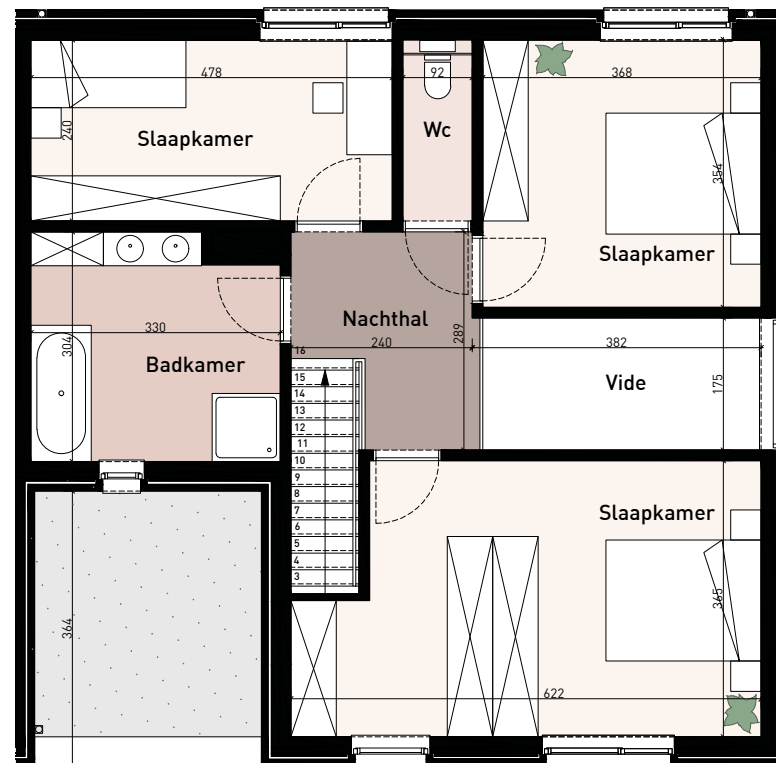

GELIJKVLOERS

VERDIEPING

DE KOM
LEOPOLDSBURG

Woning D3

bruto opp. woning: 170,36 m²
bruto opp. kavel: 214,60 m²

Situering

GELIJKVLOERS

VERDIEPING

DE KOM
LEOPOLDSBURG

Woning D4

bruto opp. woning: 166,71 m²
bruto opp. kavel: 210,00 m²

Situering

GELIJKVLOERS

VERDIEPING

DE KOM
LEOPOLDSBURG

Woning D5

bruto opp. woning: 190,42 m²
bruto opp. kavel: 214,60 m²

Situering

GELIJKVLOERS

VERDIEPING

DE KOM
LEOPOLDSBURG

Woning B1

bruto opp. woning: 197,21 m²
bruto opp. kavel: 284,40 m²

Situering

GELIJKVLOERS

VERDIEPING

DE KOM
LEOPOLDSBURG

Woning B2

bruto opp. woning: 171,59m²
bruto opp. kavel: 280,00 m²

Situering

GELIJKVLOERS

VERDIEPING