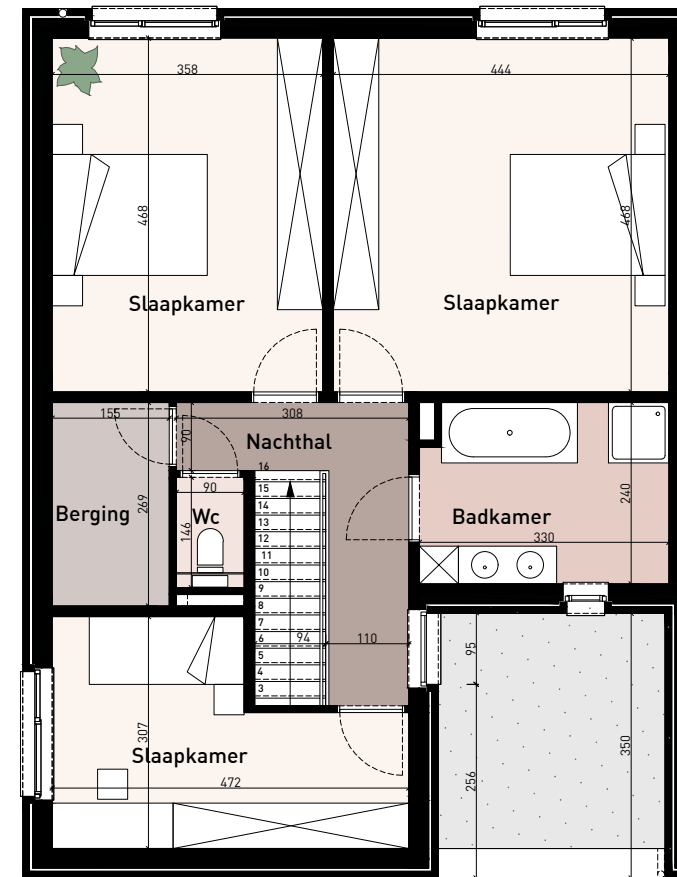

DE KOM
LEOPOLDSBURG

Woning C1

bruto opp. woning: 189,68 m²
bruto opp. kavel: 203,40 m²

Situering

GELIJKVLOERS

VERDIEPING

DE KOM
LEOPOLDSBURG

Woning C2

bruto opp. woning: 175,09 m²
bruto opp. kavel: 198,60 m²

Situering

GELIJKVLOERS

VERDIEPING

DE KOM
LEOPOLDSBURG

Woning C3

bruto opp. woning: 188,05 m²
bruto opp. kavel: 204,20 m²

Situering

GELIJKVLOERS

VERDIEPING

DE KOM
LEOPOLDSBURG

Woning D3

bruto opp. woning: 170,36 m²
bruto opp. kavel: 214,60 m²

Situering

GELIJKVLOERS

VERDIEPING

DE KOM
LEOPOLDSBURG

Woning D4

bruto opp. woning: 166,71 m²
bruto opp. kavel: 210,00 m²

Situering

GELIJKVLOERS

VERDIEPING

DE KOM
LEOPOLDSBURG

Woning D5