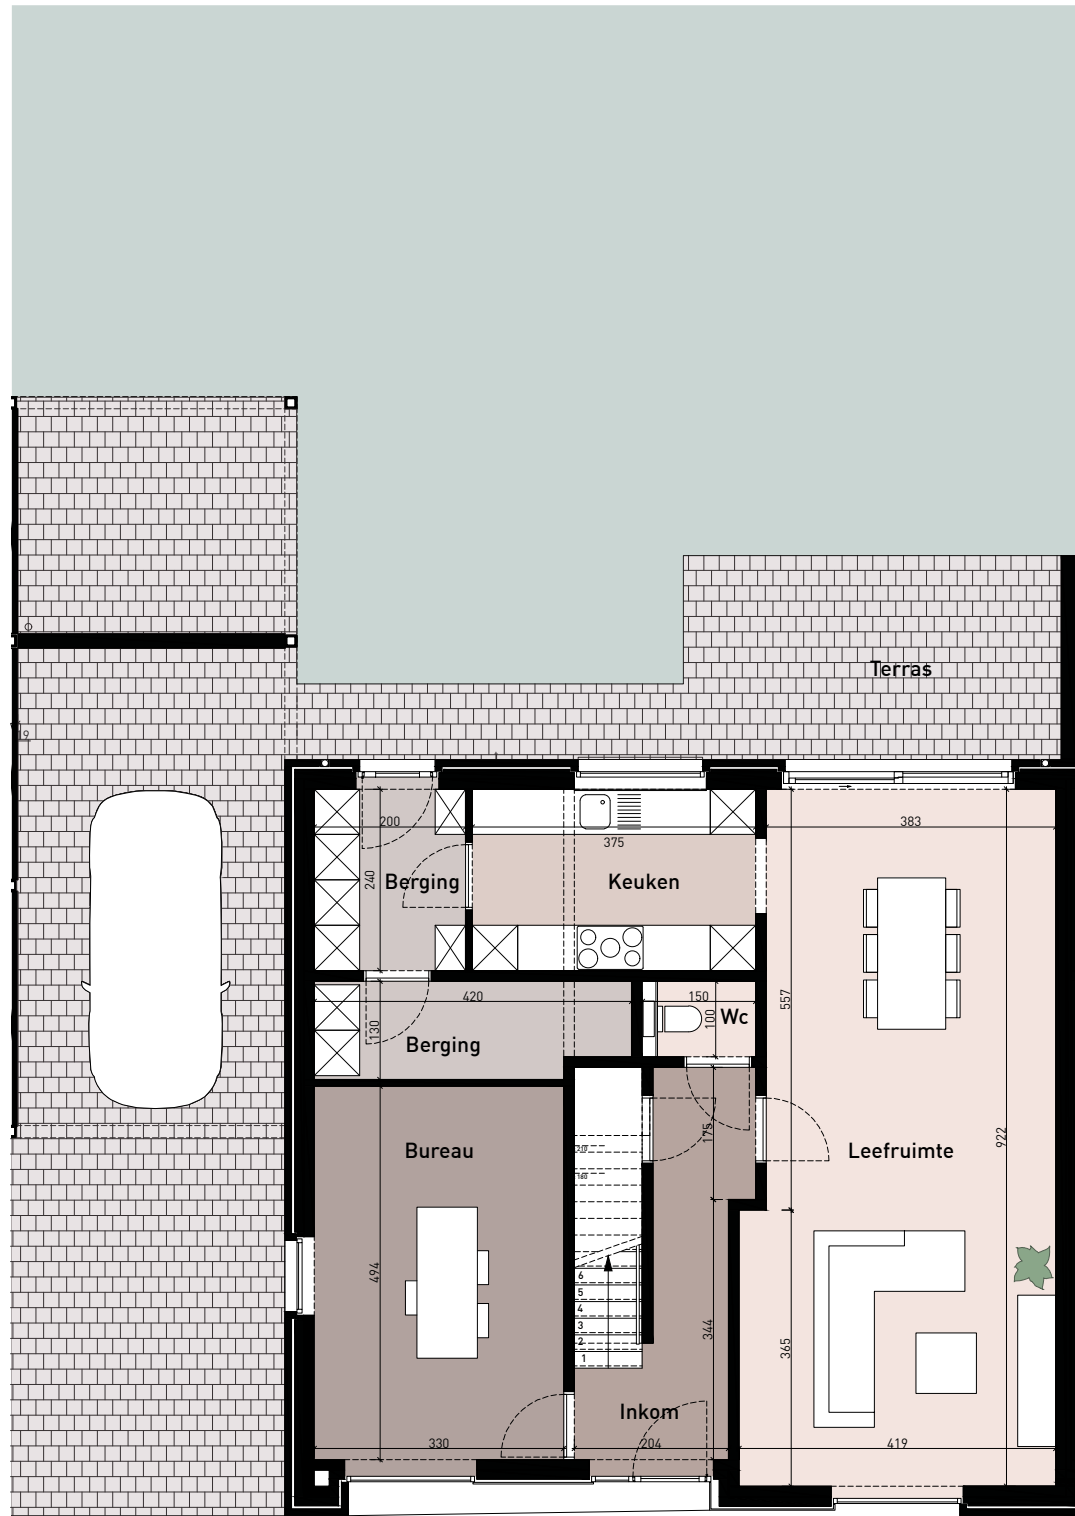

DE KOM
LEOPOLDSBURG

Woning D4

bruto opp. woning: 166,71 m²
bruto opp. kavel: 210,00 m²

Situering

GELIJKVLOERS

VERDIEPING

DE KOM
LEOPOLDSBURG

Woning D5

GELIJKVLOERS

VERDIEPING

DE KOM
LEOPOLDSBURG

Woning B2

bruto opp. woning: 171,59m²
bruto opp. kavel: 280,00 m²

Situering

GELIJKVLOERS

VERDIEPING

DE KOM
LEOPOLDSBURG

Woning C4

bruto opp. woning: 165,81 m²
bruto opp. kavel: 200,00 m²

Situering

GELIJKVLOERS

VERDIEPING

DE KOM
LEOPOLDSBURG

Woning B3

bruto opp. woning: 173,01 m²
bruto opp. kavel: 280,00 m²

Situering

GELIJKVLOERS

VERDIEPING

DE KOM
LEOPOLDSBURG

Woning B4

bruto opp. woning: 197,21 m²
bruto opp. kavel: 284,40 m²

Situering