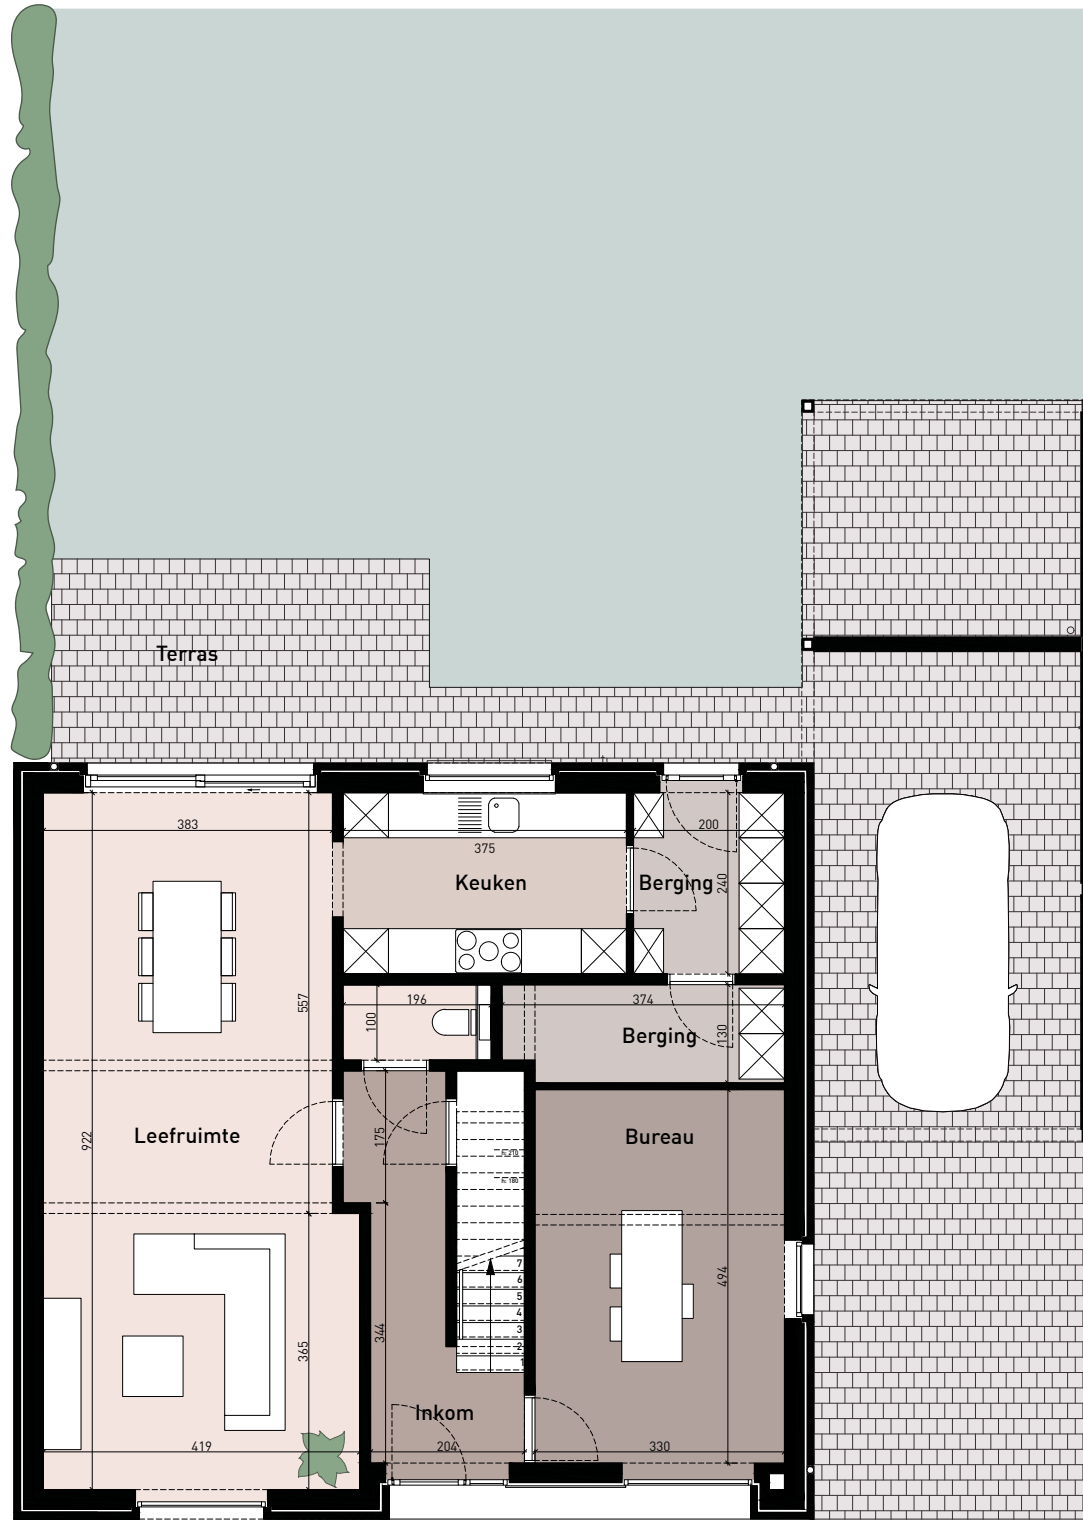

GELIJKVLOERS

VERDIEPING

DE KOM
LEOPOLDSBURG

Woning B2

bruto opp. woning: 171,59m²
bruto opp. kavel: 280,00 m²

Situering

GELIJKVLOERS

VERDIEPING

DE KOM
LEOPOLDSBURG

Woning C4

bruto opp. woning: 165,81 m²
bruto opp. kavel: 200,00 m²

Situering

GELIJKVLOERS

VERDIEPING

DE KOM
LEOPOLDSBURG

Woning B3

bruto opp. woning: 173,01 m²
bruto opp. kavel: 280,00 m²

Situering

GELIJKVLOERS

VERDIEPING

DE KOM
LEOPOLDSBURG

Woning B4

bruto opp. woning: 197,21 m²
bruto opp. kavel: 284,40 m²

Situering

GELIJKVLOERS

VERDIEPING