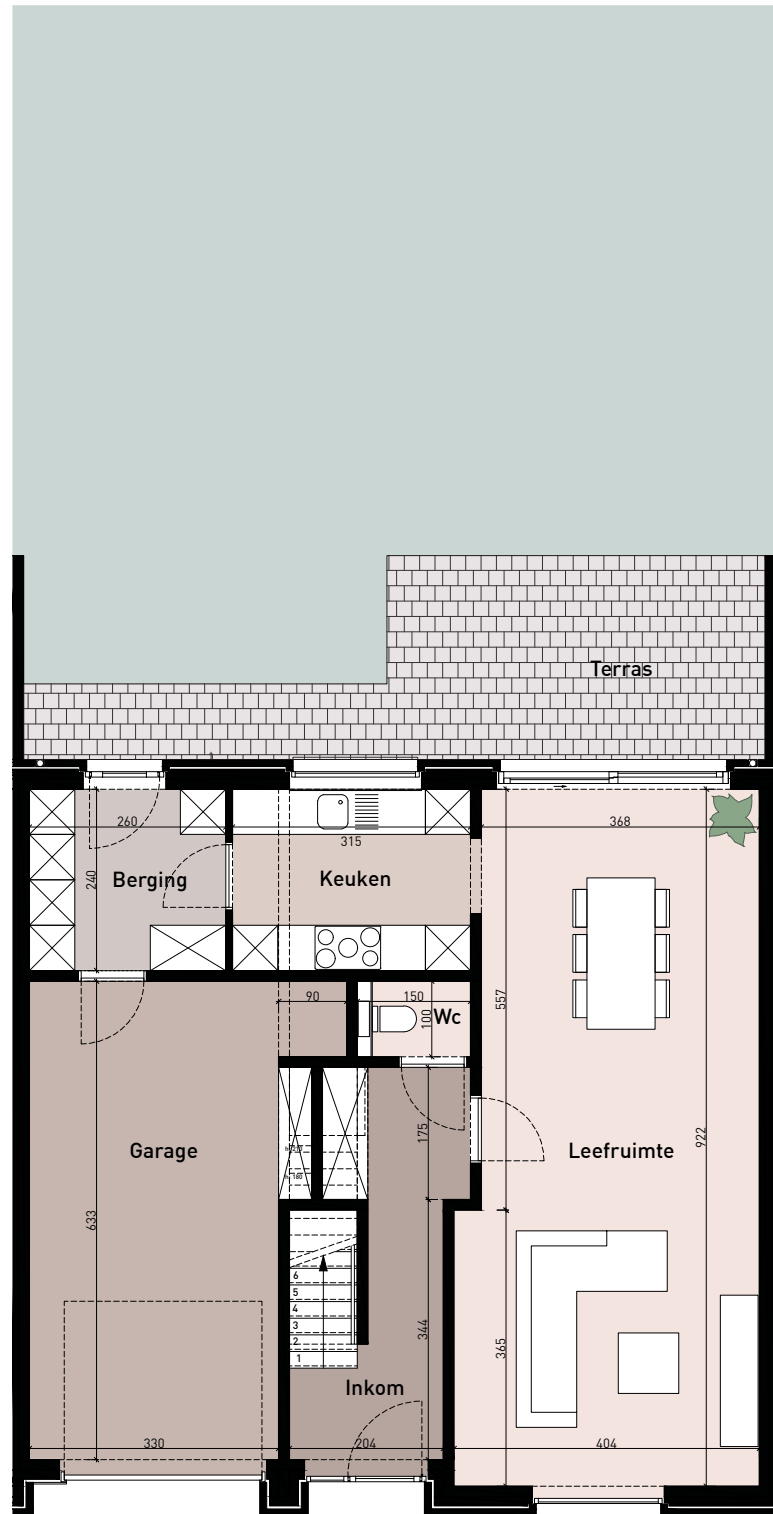

DE KOM
LEOPOLDSBURG

Woning D4

bruto opp. woning: 166,71 m²
bruto opp. kavel: 210,00 m²

Situering

GELIJKVLOERS

VERDIEPING

DE KOM
LEOPOLDSBURG

Woning D5

bruto opp. woning: 190,42 m²
bruto opp. kavel: 214,60 m²

Situering

GELIJKVLOERS

VERDIEPING

DE KOM
LEOPOLDSBURG

Woning B1

bruto opp. woning: 197,21 m²
bruto opp. kavel: 284,40 m²

Situering

GELIJKVLOERS

VERDIEPING

DE KOM
LEOPOLDSBURG

Woning B2

bruto opp. woning: 171,59m²
bruto opp. kavel: 280,00 m²

Situering

GELIJKVLOERS

VERDIEPING

DE KOM
LEOPOLDSBURG

Woning C4

bruto opp. woning: 165,81 m²
bruto opp. kavel: 200,00 m²

Situering

GELIJKVLOERS

VERDIEPING

DE KOM
LEOPOLDSBURG

Woning B3