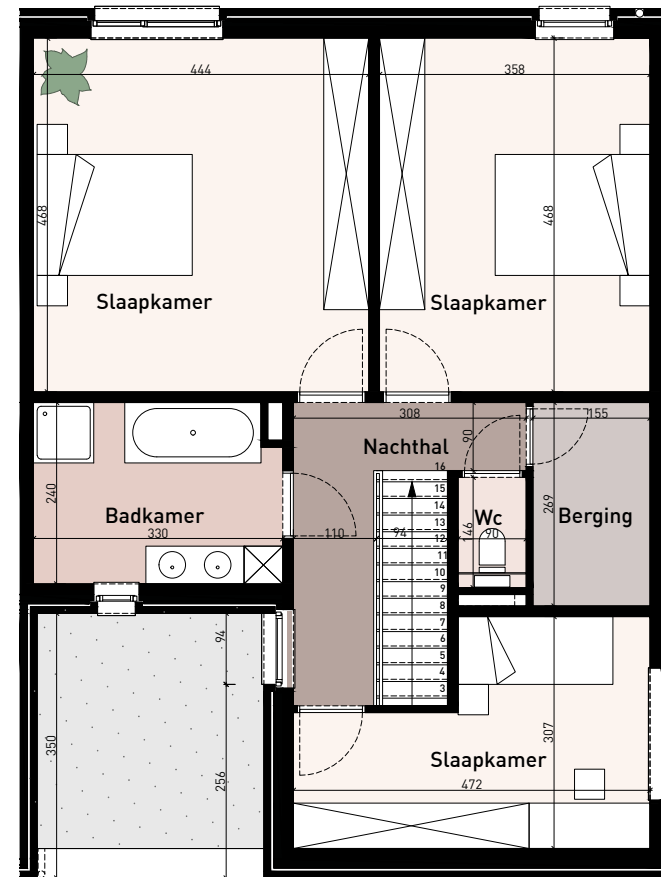

DE KOM
LEOPOLDSBURG

Woning C1

bruto opp. woning: 189,68 m²
bruto opp. kavel: 203,40 m²

Situering

GELIJKVLOERS

VERDIEPING

DE KOM
LEOPOLDSBURG

Woning C2

bruto opp. woning: 175,09 m²
bruto opp. kavel: 198,60 m²

Situering

GELIJKVLOERS

VERDIEPING

DE KOM
LEOPOLDSBURG

Woning C3

bruto opp. woning: 188,05 m²
bruto opp. kavel: 204,20 m²

Situering

GELIJKVLOERS

VERDIEPING

DE KOM
LEOPOLDSBURG

Woning D3

bruto opp. woning: 170,36 m²
bruto opp. kavel: 214,60 m²

Situering

GELIJKVLOERS

VERDIEPING

DE KOM
LEOPOLDSBURG

Woning D4

bruto opp. woning: 166,71 m²
bruto opp. kavel: 210,00 m²

Situering

GELIJKVLOERS

VERDIEPING

DE KOM
LEOPOLDSBURG

Woning D5