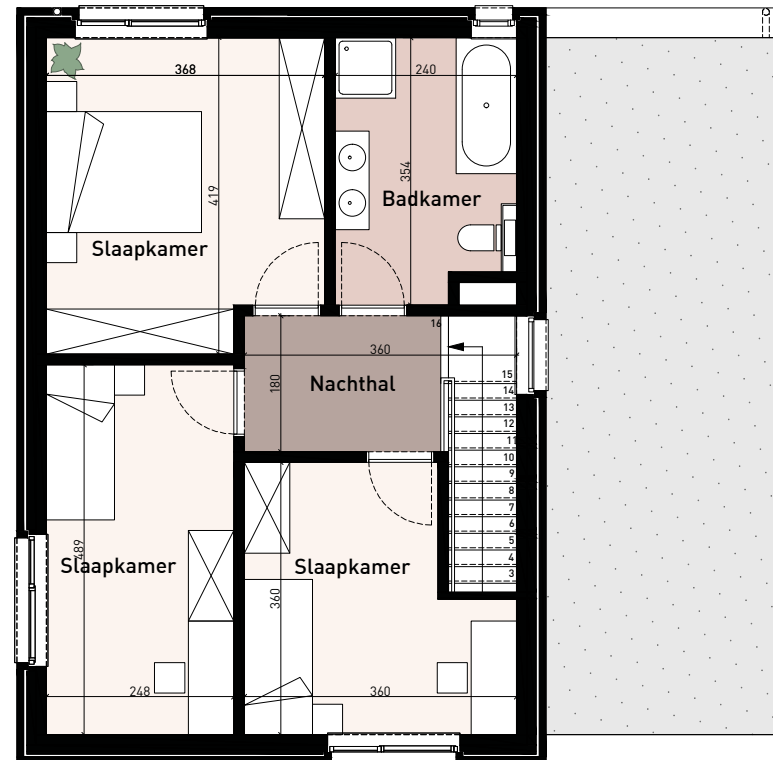

bruto opp. woning: 175,09 m²
bruto opp. kavel: 198,60 m²

Situering

GELIJKVLOERS

VERDIEPING

DE KOM
LEOPOLDSBURG

Woning C3

bruto opp. woning: 188,05 m²
bruto opp. kavel: 204,20 m²

Situering

GELIJKVLOERS

VERDIEPING

DE KOM
LEOPOLDSBURG

Woning D3

bruto opp. woning: 170,36 m²
bruto opp. kavel: 214,60 m²

Situering

GELIJKVLOERS

VERDIEPING

DE KOM
LEOPOLDSBURG

Woning D4

bruto opp. woning: 166,71 m²
bruto opp. kavel: 210,00 m²

Situering

GELIJKVLOERS

VERDIEPING

DE KOM
LEOPOLDSBURG

Woning D5

bruto opp. woning: 190,42 m²
bruto opp. kavel: 214,60 m²

Situering

GELIJKVLOERS

VERDIEPING

DE KOM
LEOPOLDSBURG

Woning B1

bruto opp. woning: 197,21 m²
bruto opp. kavel: 284,40 m²

Situering