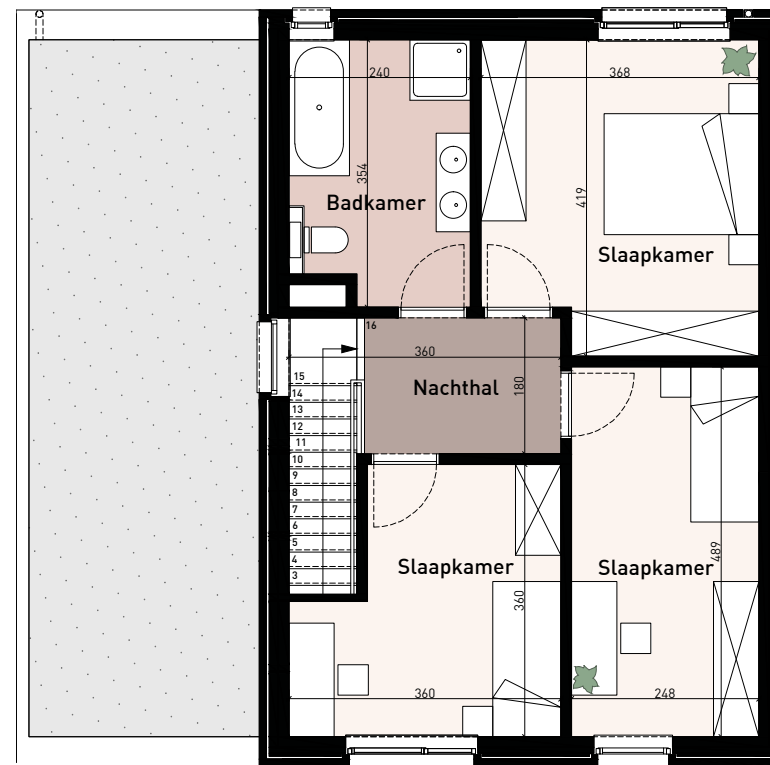

GELIJKVLOERS

VERDIEPING

DE KOM
LEOPOLDSBURG

Woning D3

bruto opp. woning: 170,36 m²
bruto opp. kavel: 214,60 m²

Situering

GELIJKVLOERS

VERDIEPING

DE KOM
LEOPOLDSBURG

Woning D4

bruto opp. woning: 166,71 m²
bruto opp. kavel: 210,00 m²

Situering

GELIJKVLOERS

VERDIEPING

DE KOM
LEOPOLDSBURG

Woning D5

bruto opp. woning: 190,42 m²
bruto opp. kavel: 214,60 m²

Situering

GELIJKVLOERS

VERDIEPING

DE KOM
LEOPOLDSBURG

Woning B1

bruto opp. woning: 197,21 m²
bruto opp. kavel: 284,40 m²

Situering

GELIJKVLOERS

VERDIEPING

DE KOM
LEOPOLDSBURG

Woning B2

bruto opp. woning: 171,59m²
bruto opp. kavel: 280,00 m²

Situering

GELIJKVLOERS

VERDIEPING