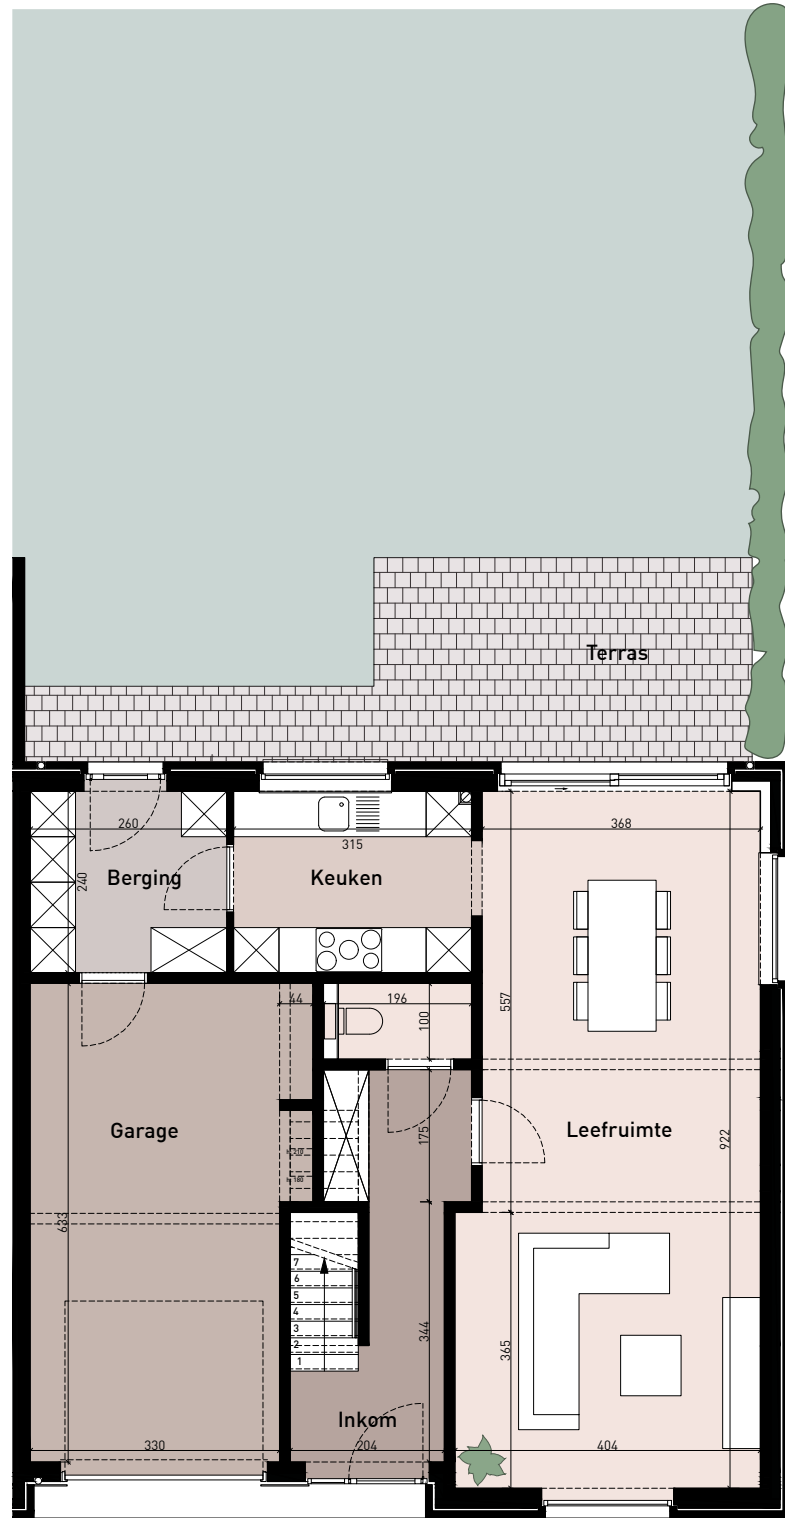

GELIJKVLOERS

VERDIEPING

DE KOM
LEOPOLDSBURG

Woning D3

bruto opp. woning: 170,36 m²
bruto opp. kavel: 214,60 m²

Situering

GELIJKVLOERS

VERDIEPING

DE KOM
LEOPOLDSBURG

Woning D4

bruto opp. woning: 166,71 m²
bruto opp. kavel: 210,00 m²

Situering

GELIJKVLOERS

VERDIEPING

DE KOM
LEOPOLDSBURG

Woning D5

bruto opp. woning: 190,42 m²
bruto opp. kavel: 214,60 m²

Situering

GELIJKVLOERS

VERDIEPING

DE KOM
LEOPOLDSBURG

Woning B1

bruto opp. woning: 197,21 m²
bruto opp. kavel: 284,40 m²

Situering

GELIJKVLOERS

VERDIEPING

DE KOM
LEOPOLDSBURG

Woning B2

bruto opp. woning: 171,59m²
bruto opp. kavel: 280,00 m²

Situering

GELIJKVLOERS

VERDIEPING