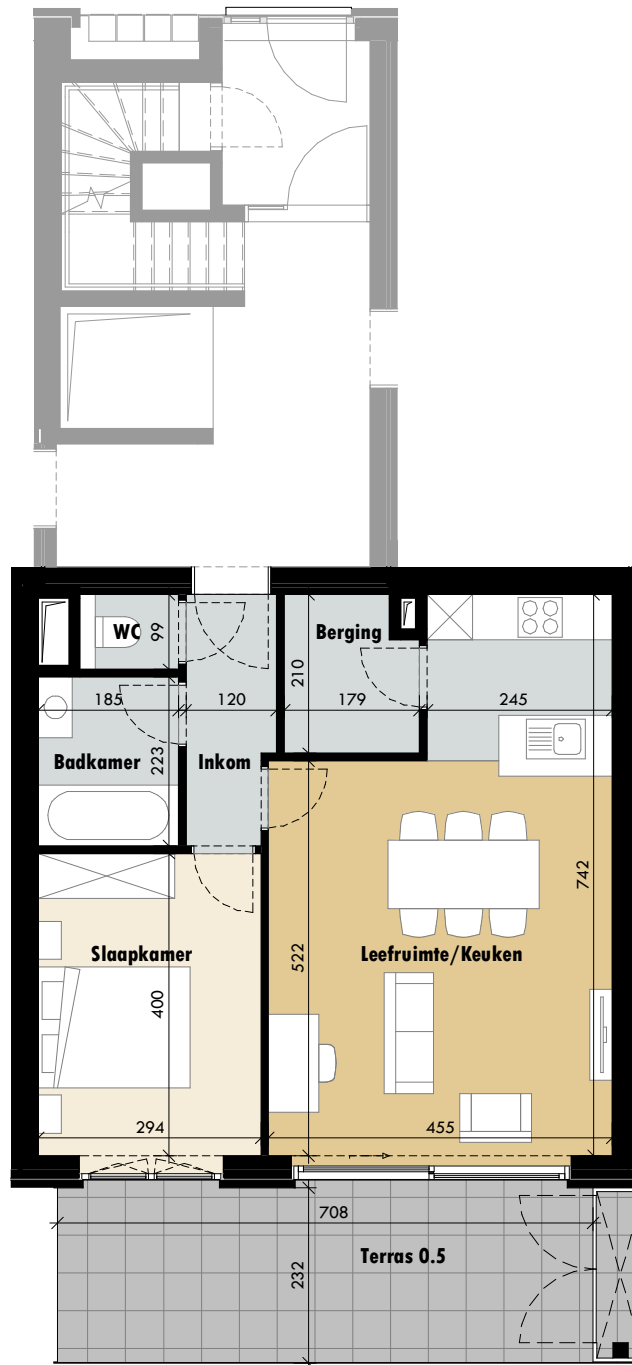

DE KOM LEOPOLDSBURG

Appartement 0.4

Bruto opp. appartement: 103,80 m²
 Bruto opp. terras: 18,33 m²

Situering

1/100

5m

Deze plannen zijn indicatief.
 Meubilair, keuken, sanitair en verlaagde
 plafonds zijn illustratief. Afmetingen van
 de terrassen kunnen verschillen per
 appartement. Oppervlaktes zijn inclusief
 buitengevels, binnenwanden, schachten
 en de helft van woningscheidende wanden.

DE KOM

LEOPOLDSBURG

Appartement 0.5

Bruto opp. appartement: 64,10 m²
 Bruto opp. terras: 18,71 m²

Situering

1/100

5m

Deze plannen zijn indicatief.
 Meubilair, keuken, sanitair en verlaagde
 plafonds zijn illustratief. Afmetingen van
 de terrassen kunnen verschillen per
 appartement. Oppervlaktes zijn inclusief
 buitengevels, binnenwanden, schachten
 en de helft van woningscheidende wanden.

DE KOM LEOPOLDSBURG

Appartement 0.6

Bruto opp. appartement: 86,79 m²
 Bruto opp. terras: 12,96 m²

Situering

1/100

5m

Deze plannen zijn indicatief.
 Meubilair, keuken, sanitair en verlaagde
 plafonds zijn illustratief. Afmetingen van
 de terrassen kunnen verschillen per
 appartement. Oppervlaktes zijn inclusief
 buitengevels, binnenwanden, schachten
 en de helft van woningscheidende wanden.

DE KOM LEOPOLDSBURG

Appartement 0.7

Bruto opp. appartement: 103,80 m²
 Bruto opp. terras: 18,33 m²

Situering

1/100

5m

Deze plannen zijn indicatief.
 Meubilair, keuken, sanitair en verlaagde
 plafonds zijn illustratief. Afmetingen van
 de terrassen kunnen verschillen per
 appartement. Oppervlaktes zijn inclusief
 buitengevels, binnenwanden, schachten
 en de helft van woningscheidende wanden.