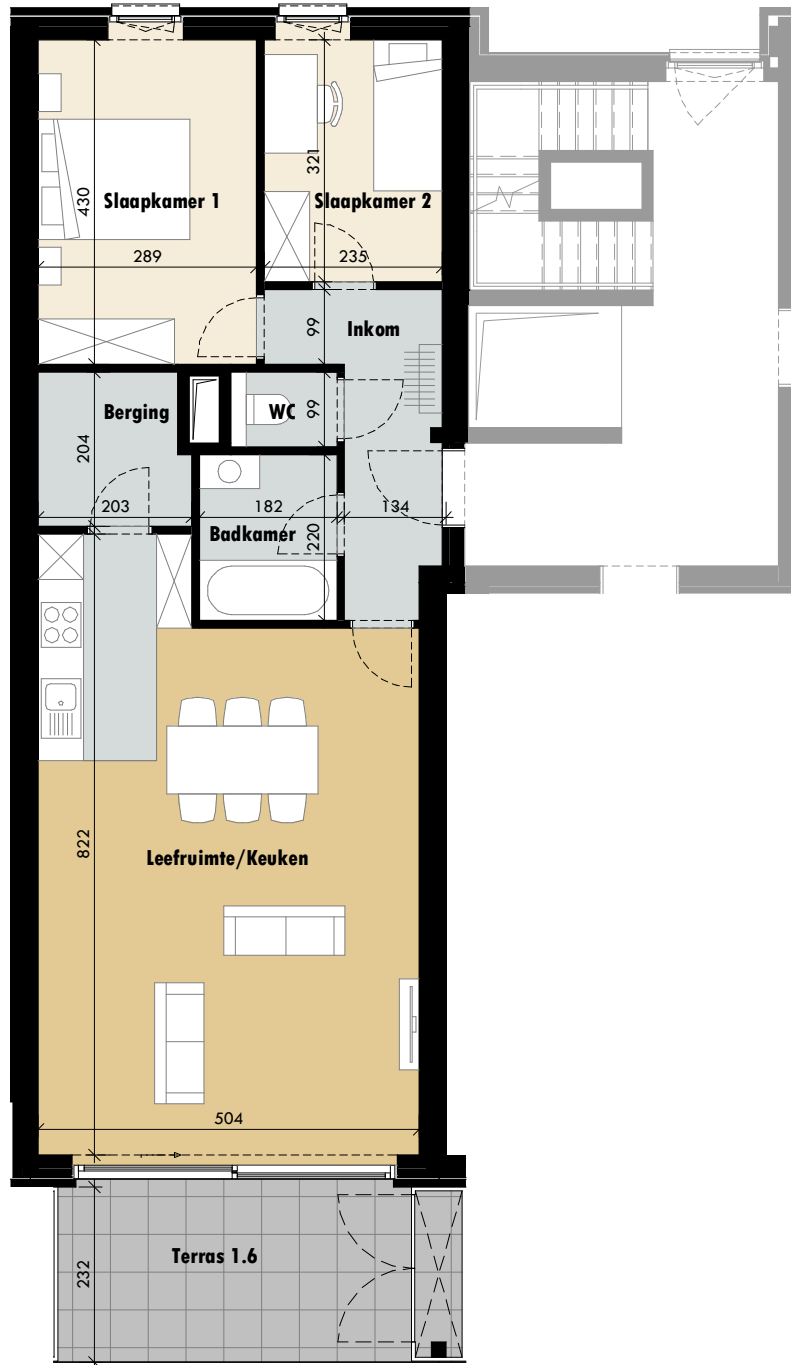

DE KOM

LEOPOLDSBURG

Appartement 1.5

Bruto opp. appartement: 64,10 m²
 Bruto opp. terras: 18,71 m²

Situering

1/100

5m

Deze plannen zijn indicatief.
 Meubilair, keuken, sanitair en verlaagde
 plafonds zijn illustratief. Afmetingen van
 de terrassen kunnen verschillen per
 appartement. Oppervlaktes zijn inclusief
 buitengevels, binnenwanden, schachten
 en de helft van woningscheidende wanden.

DE KOM

LEOPOLDSBURG

Appartement 1.6

Bruto opp. appartement: 86,79 m²
 Bruto opp. terras: 12,96 m²

Situering

1/100

5m

Deze plannen zijn indicatief.
 Meubilair, keuken, sanitair en verlaagde
 plafonds zijn illustratief. Afmetingen van
 de terrassen kunnen verschillen per
 appartement. Oppervlaktes zijn inclusief
 buitengevels, binnenwanden, schachten
 en de helft van woningscheidende wanden.

DE KOM LEOPOLDSBURG

Appartement 1.7

Bruto opp. appartement: 103,80 m²
 Bruto opp. terras: 18,33 m²

Situering

1/100

5m

Deze plannen zijn indicatief.
 Meubilair, keuken, sanitair en verlaagde
 plafonds zijn illustratief. Afmetingen van
 de terrassen kunnen verschillen per
 appartement. Oppervlaktes zijn inclusief
 buitengevels, binnenwanden, schachten
 en de helft van woningscheidende wanden.