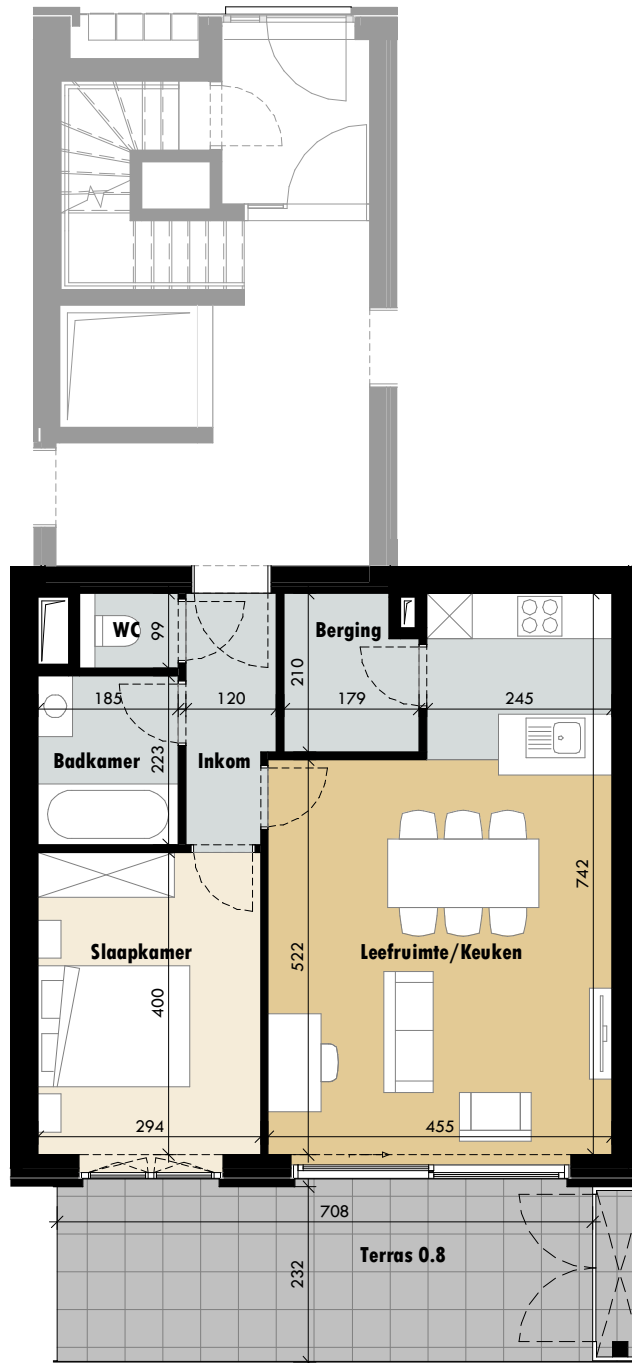

DE KOM LEOPOLDSBURG

Appartement 0.7

Bruto opp. appartement: 103,80 m²
 Bruto opp. terras: 18,33 m²

Situering

1/100

5m

Deze plannen zijn indicatief.
 Meubilair, keuken, sanitair en verlaagde
 plafonds zijn illustratief. Afmetingen van
 de terrassen kunnen verschillen per
 appartement. Oppervlaktes zijn inclusief
 buitengevels, binnenwanden, schachten
 en de helft van woningscheidende wanden.

DE KOM

LEOPOLDSBURG

Appartement 0.8

Bruto opp. appartement: 64,10 m²
 Bruto opp. terras: 18,71 m²

Situering

1/100

5m

Deze plannen zijn indicatief.
 Meubilair, keuken, sanitair en verlaagde
 plafonds zijn illustratief. Afmetingen van
 de terrassen kunnen verschillen per
 appartement. Oppervlaktes zijn inclusief
 buitengevels, binnenwanden, schachten
 en de helft van woningscheidende wanden.

DE KOM LEOPOLDSBURG

Appartement 0.9

Bruto opp. appartement: 90,80 m²
Bruto opp. terras: 14,66 m²

Situering

1/100

5m

Deze plannen zijn indicatief.
Meubilaire, keuken, sanitair en verlaagde plafonds zijn illustratief. Afmetingen van de terrassen kunnen verschillen per appartement. Oppervlaktes zijn inclusief buitengevels, binnenwanden, schachten en de helft van woningscheidende wanden.

DE KOM LEOPOLDSBURG

Appartement 1.1

Bruto opp. appartement: 110,79 m²
Bruto opp. terras: 12,43 m²

Situering

1/100

5m

Deze plannen zijn indicatief.
Meubilair, keuken, sanitair en verlaagde
plafonds zijn illustratief. Afmetingen van
de terrassen kunnen verschillen per
appartement. Oppervlaktes zijn inclusief
buitengevels, binnenwanden, schachten
en de helft van woningscheidende wanden.