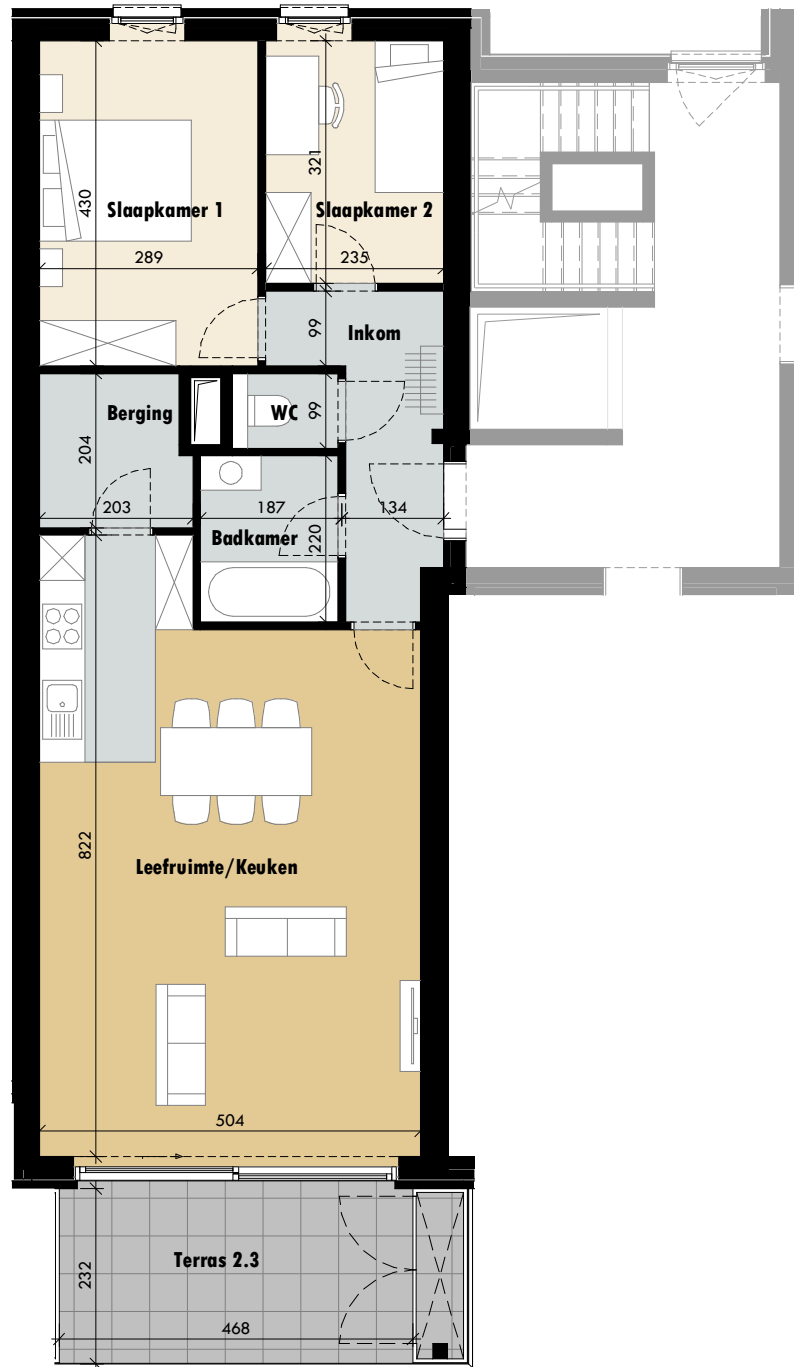

DE KOM

LEOPOLDSBURG

Appartement 2.1

Bruto opp. appartement: 110,79 m²
 Bruto opp. terras: 12,43 m²

Situering

1/100

5m

Deze plannen zijn indicatief.
 Meubilair, keuken, sanitair en verlaagde
 plafonds zijn illustratief. Afmetingen van
 de terrassen kunnen verschillen per
 appartement. Oppervlaktes zijn inclusief
 buitengevels, binnenwanden, schachten
 en de helft van woningscheidende wanden.

DE KOM

LEOPOLDSBURG

Appartement 2.2

Bruto opp. appartement: 97,64 m²
 Bruto opp. terras: 20,16 m²

Situering

1/100

5m

Deze plannen zijn indicatief.
 Meubilaire, keuken, sanitair en verlaagde plafonds zijn illustratief. Afmetingen van de terrassen kunnen verschillen per appartement. Oppervlaktes zijn inclusief buitengevels, binnenwanden, schachten en de helft van woningscheidende wanden.

DE KOM LEOPOLDSBURG

Appartement 2.3

Bruto opp. appartement: 86,79 m²
Bruto opp. terras: 13,19 m²

Situering

1/100

5m

Deze plannen zijn indicatief.
Meubilaar, keuken, sanitair en verlaagde
plafonds zijn illustratief. Afmetingen van
de terrassen kunnen verschillen per
appartement. Oppervlaktes zijn inclusief
buitengevels, binnenwanden, schachten
en de helft van woningscheidende wanden.