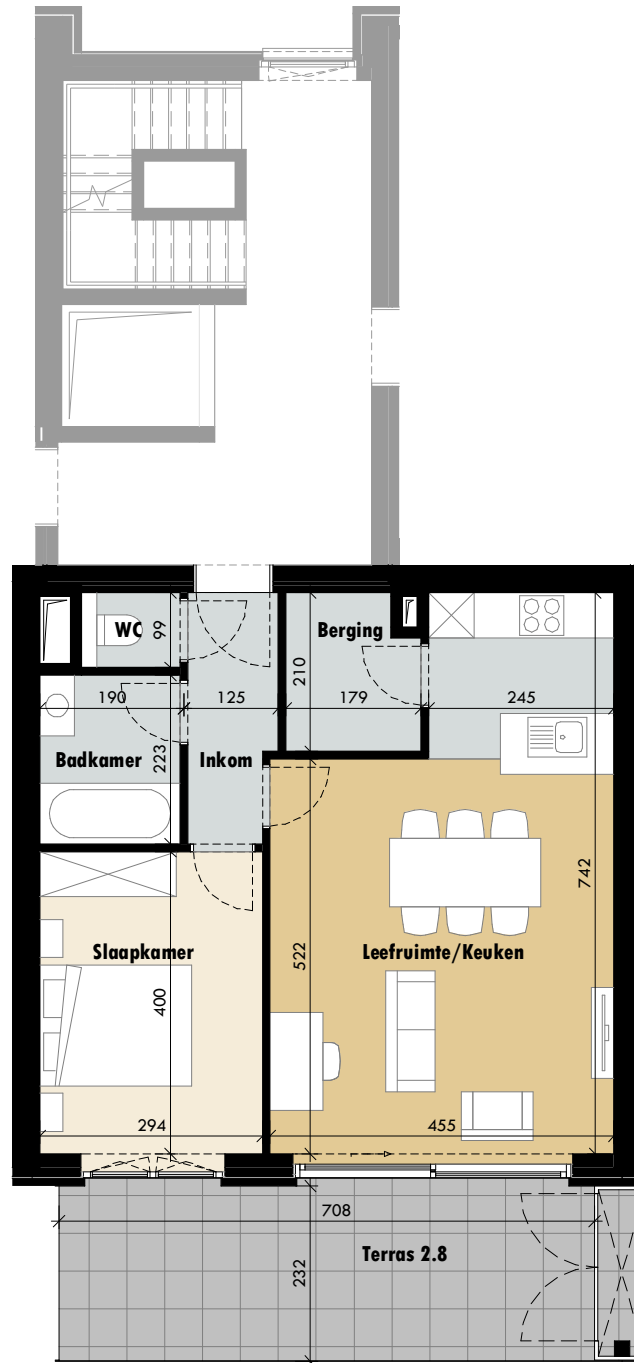

DE KOM LEOPOLDSBURG

Appartement 2.6

Bruto opp. appartement: 86,79 m²
Bruto opp. terras: 12,96 m²

Situering

1/100

5m

Deze plannen zijn indicatief.
Meubilair, keuken, sanitair en verlaagde
plafonds zijn illustratief. Afmetingen van
de terrassen kunnen verschillen per
appartement. Oppervlaktes zijn inclusief
buitengevels, binnenwanden, schachten
en de helft van woningscheidende wanden.

DE KOM LEOPOLDSBURG

Appartement 2.7

Bruto opp. appartement: 103,80 m²
 Bruto opp. terras: 18,33 m²

Situering

1/100

5m

Deze plannen zijn indicatief.
 Meubilair, keuken, sanitair en verlaagde
 plafonds zijn illustratief. Afmetingen van
 de terrassen kunnen verschillen per
 appartement. Oppervlaktes zijn inclusief
 buitengevels, binnenwanden, schachten
 en de helft van woningscheidende wanden.

DE KOM LEOPOLDSBURG

Appartement 2.8

Bruto opp. appartement: 64,10 m²
Bruto opp. terras: 18,71 m²

Situering

1/100

5m

Deze plannen zijn indicatief.
Meubilaire, keukens, sanitair en verlaagde
plafonds zijn illustratief. Afmetingen van
de terrassen kunnen verschillen per
appartement. Oppervlaktes zijn inclusief
buitengevels, binnenwanden, schachten
en de helft van woningscheidende wanden.