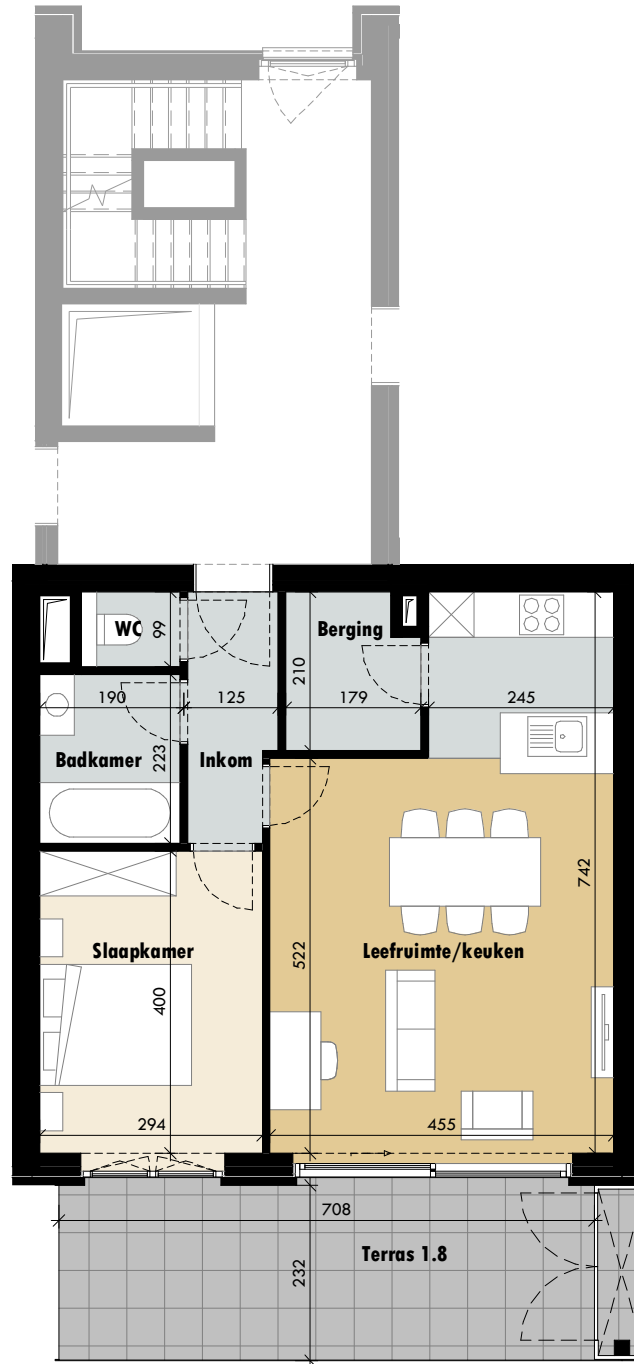

DE KOM

LEOPOLDSBURG

Appartement 1.6

Bruto opp. appartement: 86,79 m²
 Bruto opp. terras: 12,96 m²

Situering

1/100

5m

Deze plannen zijn indicatief.
 Meubilair, keuken, sanitair en verlaagde
 plafonds zijn illustratief. Afmetingen van
 de terrassen kunnen verschillen per
 appartement. Oppervlaktes zijn inclusief
 buitengevels, binnenwanden, schachten
 en de helft van woningscheidende wanden.

DE KOM LEOPOLDSBURG

Appartement 1.7

Bruto opp. appartement: 103,80 m²
 Bruto opp. terras: 18,33 m²

Situering

1/100

5m

Deze plannen zijn indicatief.
 Meubilair, keuken, sanitair en verlaagde
 plafonds zijn illustratief. Afmetingen van
 de terrassen kunnen verschillen per
 appartement. Oppervlaktes zijn inclusief
 buitengevels, binnenwanden, schachten
 en de helft van woningscheidende wanden.

DE KOM

LEOPOLDSBURG

Appartement 1.8

Bruto opp. appartement: 64,10 m²
 Bruto opp. terras: 18,71 m²

Situering

1/100

5m

Deze plannen zijn indicatief.
 Meubilair, keuken, sanitair en verlaagde
 plafonds zijn illustratief. Afmetingen van
 de terrassen kunnen verschillen per
 appartement. Oppervlaktes zijn inclusief
 buitengevels, binnenwanden, schachten
 en de helft van woningscheidende wanden.

DE KOM

LEOPOLDSBURG

Appartement 1.9

Bruto opp. appartement: 90,80 m²
 Bruto opp. terras: 14,66 m²

Situering

1/100

5m

Deze plannen zijn indicatief.
 Meubilair, keuken, sanitair en verlaagde
 plafonds zijn illustratief. Afmetingen van
 de terrassen kunnen verschillen per
 appartement. Oppervlaktes zijn inclusief
 buitengevels, binnenwanden, schachten
 en de helft van woningscheidende wanden.