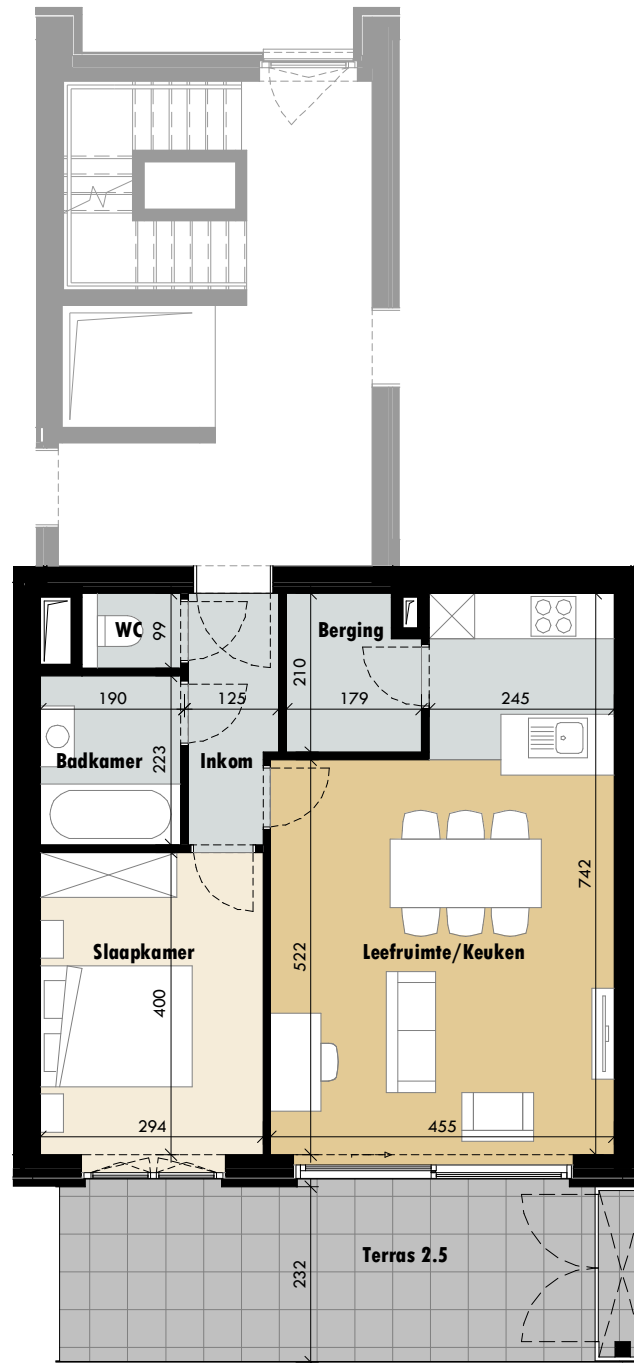

DE KOM LEOPOLDSBURG

Appartement 2.4

Bruto opp. appartement: 103,80 m²
 Bruto opp. terras: 18,33 m²

Situering

1/100

5m

Deze plannen zijn indicatief.
 Meubilair, keuken, sanitair en verlaagde
 plafonds zijn illustratief. Afmetingen van
 de terrassen kunnen verschillen per
 appartement. Oppervlaktes zijn inclusief
 buitengevels, binnenwanden, schachten
 en de helft van woningscheidende wanden.

DE KOM

LEOPOLDSBURG

Appartement 2.5

Bruto opp. appartement: 64,10 m²
 Bruto opp. terras: 18,71 m²

Situering

1/100

5m

Deze plannen zijn indicatief.
 Meubilair, keuken, sanitair en verlaagde
 plafonds zijn illustratief. Afmetingen van
 de terrassen kunnen verschillen per
 appartement. Oppervlaktes zijn inclusief
 buitengevels, binnenwanden, schachten
 en de helft van woningscheidende wanden.

DE KOM LEOPOLDSBURG

Appartement 2.6

Bruto opp. appartement: 86,79 m²
Bruto opp. terras: 12,96 m²

Situering

1/100

5m

Deze plannen zijn indicatief.
Meubilair, keuken, sanitair en verlaagde
plafonds zijn illustratief. Afmetingen van
de terrassen kunnen verschillen per
appartement. Oppervlaktes zijn inclusief
buitengevels, binnenwanden, schachten
en de helft van woningscheidende wanden.