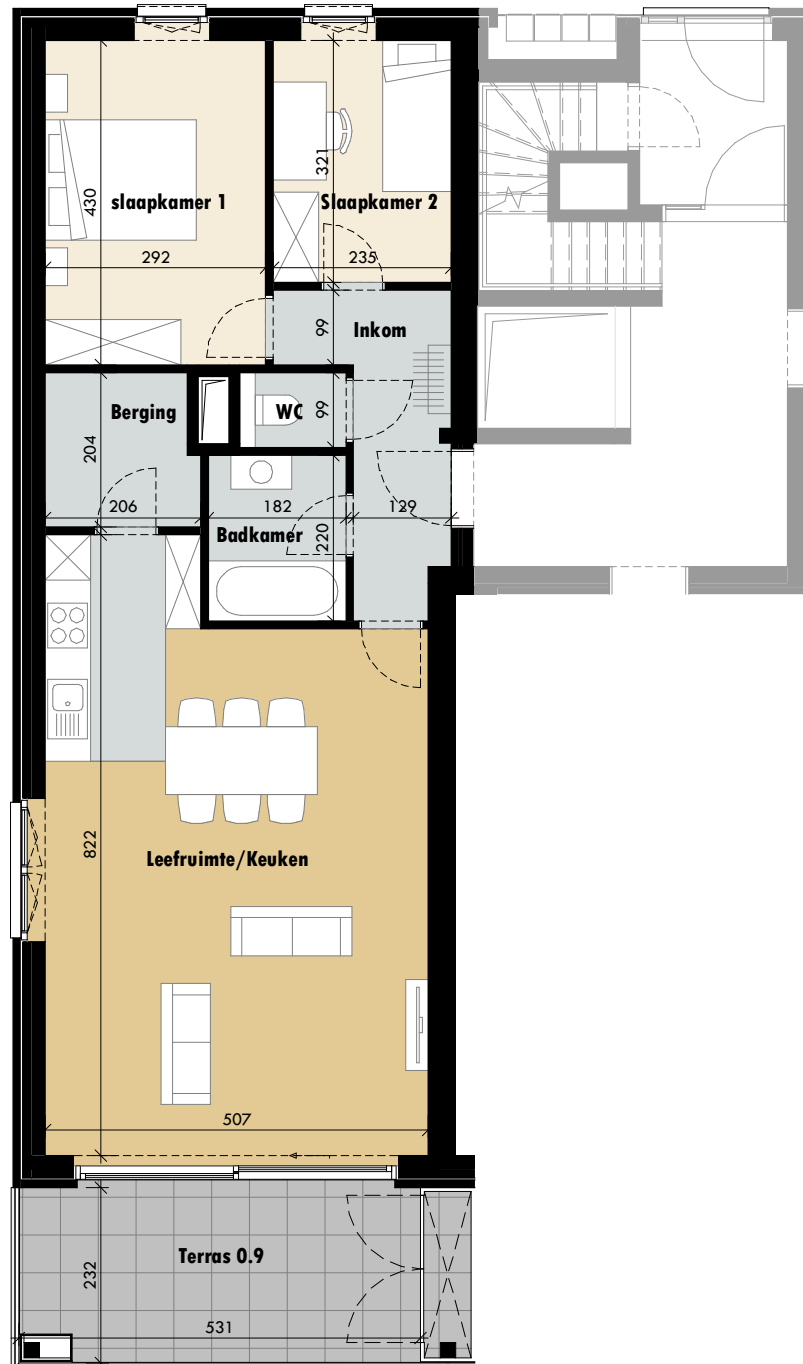

DE KOM LEOPOLDSBURG

Appartement 0.7

Bruto opp. appartement: 103,80 m²
 Bruto opp. terras: 18,33 m²

Situering

1/100

5m

Deze plannen zijn indicatief.
 Meubilair, keuken, sanitair en verlaagde
 plafonds zijn illustratief. Afmetingen van
 de terrassen kunnen verschillen per
 appartement. Oppervlaktes zijn inclusief
 buitengevels, binnenwanden, schachten
 en de helft van woningscheidende wanden.

DE KOM

LEOPOLDSBURG

Appartement 0.8

Bruto opp. appartement: 64,10 m²
 Bruto opp. terras: 18,71 m²

Situering

1/100

5m

Deze plannen zijn indicatief.
 Meubilair, keuken, sanitair en verlaagde
 plafonds zijn illustratief. Afmetingen van
 de terrassen kunnen verschillen per
 appartement. Oppervlaktes zijn inclusief
 buitengevels, binnenwanden, schachten
 en de helft van woningscheidende wanden.

DE KOM LEOPOLDSBURG

Appartement 0.9

Bruto opp. appartement: 90,80 m²
Bruto opp. terras: 14,66 m²

Situering

1/100

5m

Deze plannen zijn indicatief.
Meubilaire, keuken, sanitair en verlaagde plafonds zijn illustratief. Afmetingen van de terrassen kunnen verschillen per appartement. Oppervlaktes zijn inclusief buitengevels, binnenwanden, schachten en de helft van woningscheidende wanden.

DE KOM LEOPOLDSBURG

Appartement 1.1

Bruto opp. appartement: 110,79 m²
Bruto opp. terras: 12,43 m²

Situering

1/100

5m

Deze plannen zijn indicatief.
Meubilair, keuken, sanitair en verlaagde
plafonds zijn illustratief. Afmetingen van
de terrassen kunnen verschillen per
appartement. Oppervlaktes zijn inclusief
buitengevels, binnenwanden, schachten
en de helft van woningscheidende wanden.