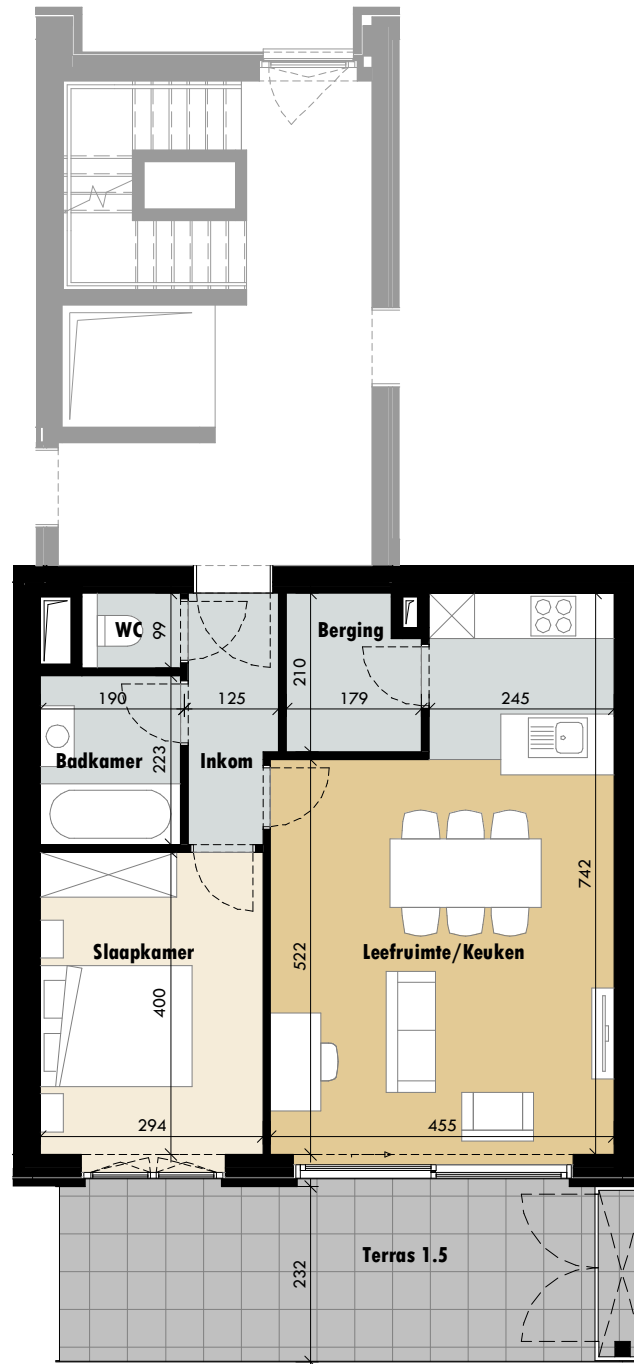

DE KOM LEOPOLDSBURG

Appartement 1.4

Bruto opp. appartement: 103,80 m²
Bruto opp. terras: 18,33 m²

Situering

1/100

5m

Deze plannen zijn indicatief.
Meubilair, keuken, sanitair en verlaagde
plafonds zijn illustratief. Afmetingen van
de terrassen kunnen verschillen per
appartement. Oppervlaktes zijn inclusief
buitengevels, binnenwanden, schachten
en de helft van woningscheidende wanden.

DE KOM

LEOPOLDSBURG

Appartement 1.5

Bruto opp. appartement: 64,10 m²
 Bruto opp. terras: 18,71 m²

Situering

1/100

5m

Deze plannen zijn indicatief.
 Meubilair, keuken, sanitair en verlaagde
 plafonds zijn illustratief. Afmetingen van
 de terrassen kunnen verschillen per
 appartement. Oppervlaktes zijn inclusief
 buitengevels, binnenwanden, schachten
 en de helft van woningscheidende wanden.

DE KOM

LEOPOLDSBURG

Appartement 1.6

Bruto opp. appartement: 86,79 m²
 Bruto opp. terras: 12,96 m²

Situering

1/100

5m

Deze plannen zijn indicatief.
 Meubilair, keuken, sanitair en verlaagde
 plafonds zijn illustratief. Afmetingen van
 de terrassen kunnen verschillen per
 appartement. Oppervlaktes zijn inclusief
 buitengevels, binnenwanden, schachten
 en de helft van woningscheidende wanden.

DE KOM LEOPOLDSBURG

Appartement 1.7

Bruto opp. appartement: 103,80 m²
 Bruto opp. terras: 18,33 m²

Situering

1/100

5m

Deze plannen zijn indicatief.
 Meubilair, keuken, sanitair en verlaagde
 plafonds zijn illustratief. Afmetingen van
 de terrassen kunnen verschillen per
 appartement. Oppervlaktes zijn inclusief
 buitengevels, binnenwanden, schachten
 en de helft van woningscheidende wanden.