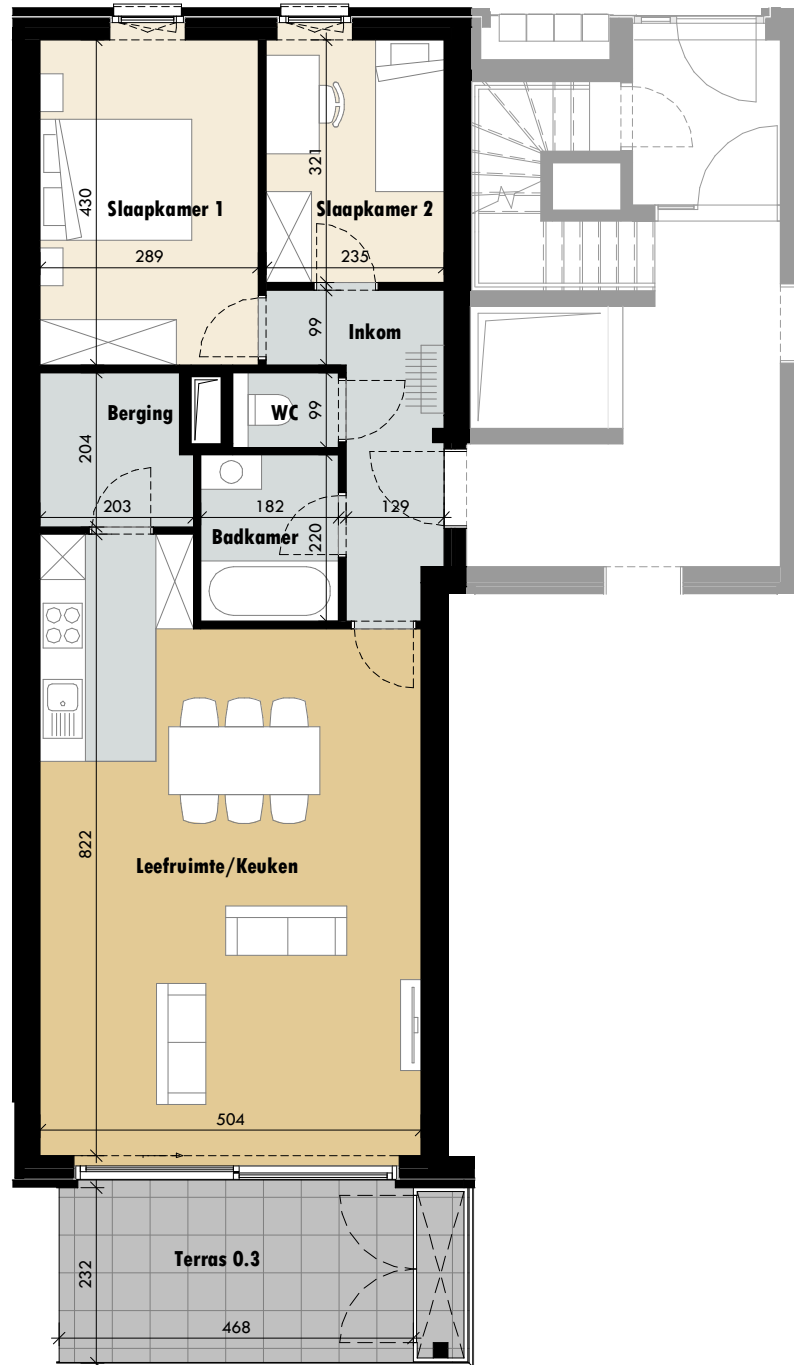

DE KOM LEOPOLDSBURG

Appartement 0.1

Bruto opp. appartement: 110,55 m²
Bruto opp. terras: 12,43 m²

Situering

1/100

5m

Deze plannen zijn indicatief.
Meubilair, keuken, sanitair en verlaagde
plafonds zijn illustratief. Afmetingen van
de terrassen kunnen verschillen per
appartement. Oppervlaktes zijn inclusief
buitengevels, binnenwanden, schachten
en de helft van woningscheidende wanden.

DE KOM

LEOPOLDSBURG

Appartement 0.2

Bruto opp. appartement: 97,64 m²
 Bruto opp. terras: 20,16 m²

Situering

1/100

5m

Deze plannen zijn indicatief.
 Meubilair, keuken, sanitair en verlaagde
 plafonds zijn illustratief. Afmetingen van
 de terrassen kunnen verschillen per
 appartement. Oppervlaktes zijn inclusief
 buitengevels, binnenwanden, schachten
 en de helft van woningscheidende wanden.

DE KOM LEOPOLDSBURG

Appartement 0.3

Bruto opp. appartement: 86,79 m²
 Bruto opp. terras: 13,19 m²

Situering

1/100

5m

Deze plannen zijn indicatief.
 Meubilaar, keuken, sanitair en verlaagde
 plafonds zijn illustratief. Afmetingen van
 de terrassen kunnen verschillen per
 appartement. Oppervlaktes zijn inclusief
 buitengevels, binnenwanden, schachten
 en de helft van woningscheidende wanden.

DE KOM LEOPOLDSBURG

Appartement 0.4

Bruto opp. appartement: 103,80 m²
 Bruto opp. terras: 18,33 m²

Situering

1/100

5m

Deze plannen zijn indicatief.
 Meubilair, keuken, sanitair en verlaagde
 plafonds zijn illustratief. Afmetingen van
 de terrassen kunnen verschillen per
 appartement. Oppervlaktes zijn inclusief
 buitengevels, binnenwanden, schachten
 en de helft van woningscheidende wanden.