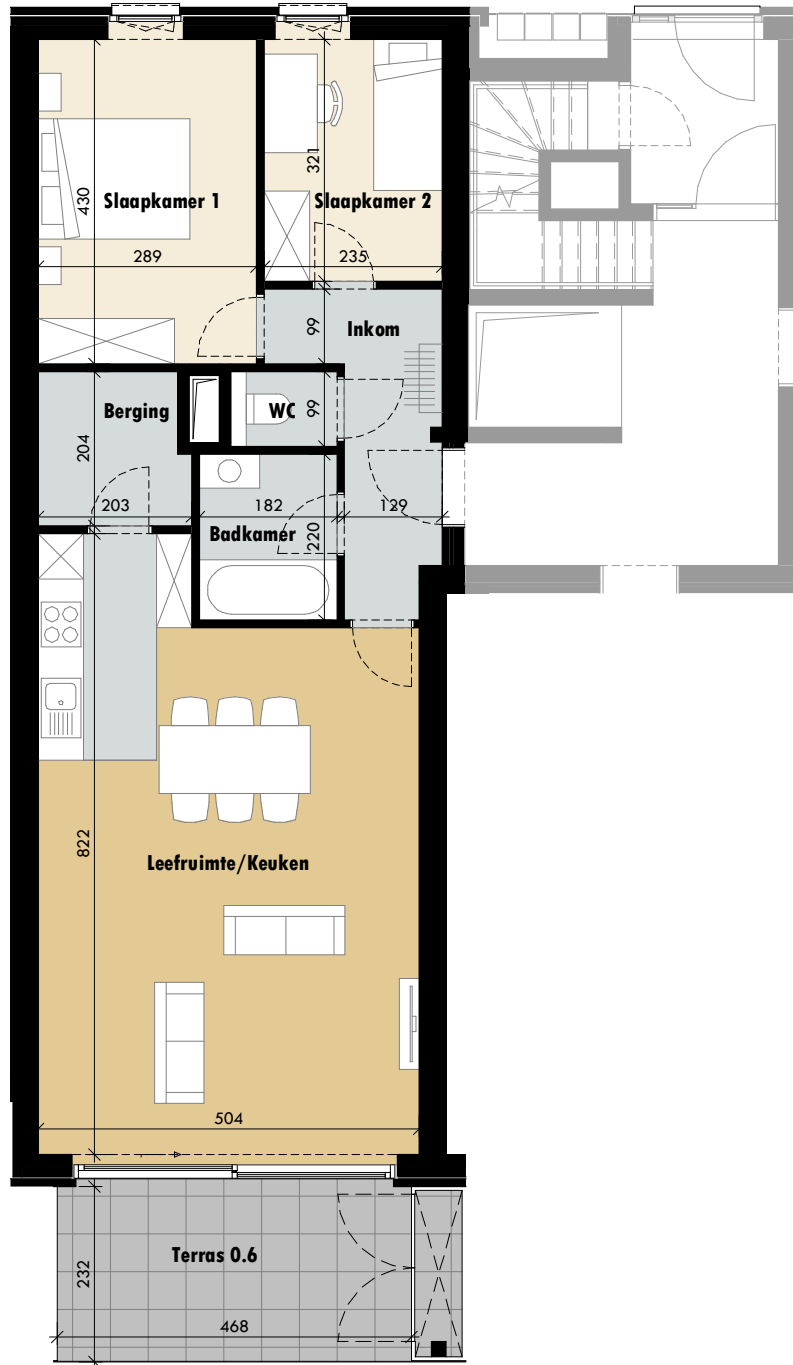

DE KOM LEOPOLDSBURG

Appartement 0.4

Bruto opp. appartement: 103,80 m²
 Bruto opp. terras: 18,33 m²

Situering

1/100

5m

Deze plannen zijn indicatief.
 Meubilair, keuken, sanitair en verlaagde
 plafonds zijn illustratief. Afmetingen van
 de terrassen kunnen verschillen per
 appartement. Oppervlaktes zijn inclusief
 buitengevels, binnenwanden, schachten
 en de helft van woningscheidende wanden.

DE KOM

LEOPOLDSBURG

Appartement 0.5

Bruto opp. appartement: 64,10 m²
 Bruto opp. terras: 18,71 m²

Situering

1/100

5m

Deze plannen zijn indicatief.
 Meubilair, keuken, sanitair en verlaagde
 plafonds zijn illustratief. Afmetingen van
 de terrassen kunnen verschillen per
 appartement. Oppervlaktes zijn inclusief
 buitengevels, binnenwanden, schachten
 en de helft van woningscheidende wanden.

DE KOM LEOPOLDSBURG

Appartement 0.6

Bruto opp. appartement: 86,79 m²
 Bruto opp. terras: 12,96 m²

Situering

1/100

5m

Deze plannen zijn indicatief.
 Meubilair, keuken, sanitair en verlaagde
 plafonds zijn illustratief. Afmetingen van
 de terrassen kunnen verschillen per
 appartement. Oppervlaktes zijn inclusief
 buitengevels, binnenwanden, schachten
 en de helft van woningscheidende wanden.

DE KOM LEOPOLDSBURG

Appartement 0.7

Bruto opp. appartement: 103,80 m²
 Bruto opp. terras: 18,33 m²

Situering

1/100

5m

Deze plannen zijn indicatief.
 Meubilair, keuken, sanitair en verlaagde
 plafonds zijn illustratief. Afmetingen van
 de terrassen kunnen verschillen per
 appartement. Oppervlaktes zijn inclusief
 buitengevels, binnenwanden, schachten
 en de helft van woningscheidende wanden.