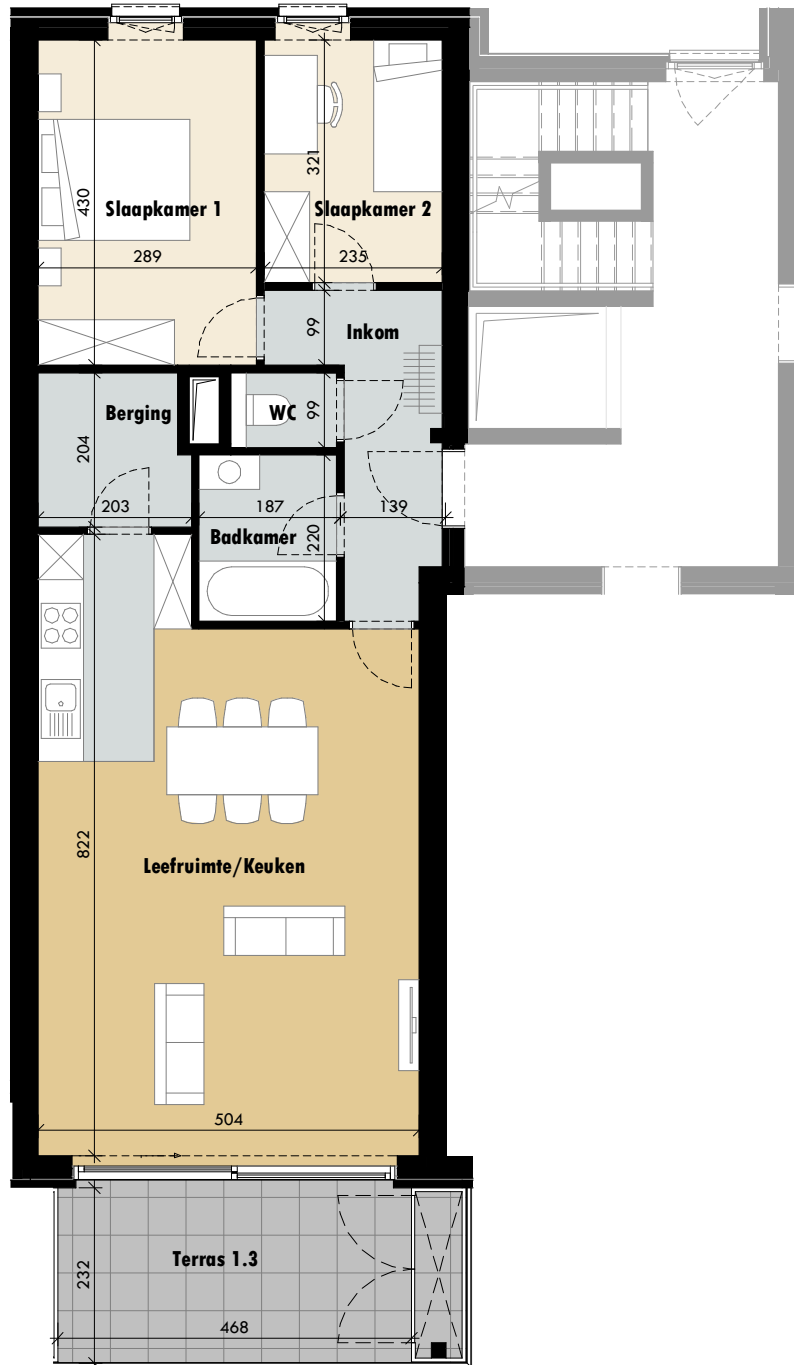

DE KOM LEOPOLDSBURG

Appartement 1.1

Bruto opp. appartement: 110,79 m²
Bruto opp. terras: 12,43 m²

Situering

1/100

5m

Deze plannen zijn indicatief.
Meubilair, keuken, sanitair en verlaagde
plafonds zijn illustratief. Afmetingen van
de terrassen kunnen verschillen per
appartement. Oppervlaktes zijn inclusief
buitengevels, binnenwanden, schachten
en de helft van woningscheidende wanden.

DE KOM

LEOPOLDSBURG

Appartement 1.2

Bruto opp. appartement: 97,64 m²
 Bruto opp. terras: 20,16 m²

Situering

1/100

5m

Deze plannen zijn indicatief. Meubilair, keuken, sanitair en verlaagde plafonds zijn illustratief. Afmetingen van de terrassen kunnen verschillen per appartement. Oppervlaktes zijn inclusief buitengevels, binnenwanden, schachten en de helft van woningscheidende wanden.

DE KOM LEOPOLDSBURG

Appartement 1.3

Bruto opp. appartement: 86,79 m²
Bruto opp. terras: 13,19 m²

Situering

1/100

5m

Deze plannen zijn indicatief.
Meubilaar, keuken, sanitair en verlaagde
plafonds zijn illustratief. Afmetingen van
de terrassen kunnen verschillen per
appartement. Oppervlaktes zijn inclusief
buitengevels, binnenwanden, schachten
en de helft van woningscheidende wanden.

DE KOM LEOPOLDSBURG

Appartement 1.4

Bruto opp. appartement: 103,80 m²
Bruto opp. terras: 18,33 m²

Situering

1/100

5m

Deze plannen zijn indicatief.
Meubilair, keuken, sanitair en verlaagde
plafonds zijn illustratief. Afmetingen van
de terrassen kunnen verschillen per
appartement. Oppervlaktes zijn inclusief
buitengevels, binnenwanden, schachten
en de helft van woningscheidende wanden.