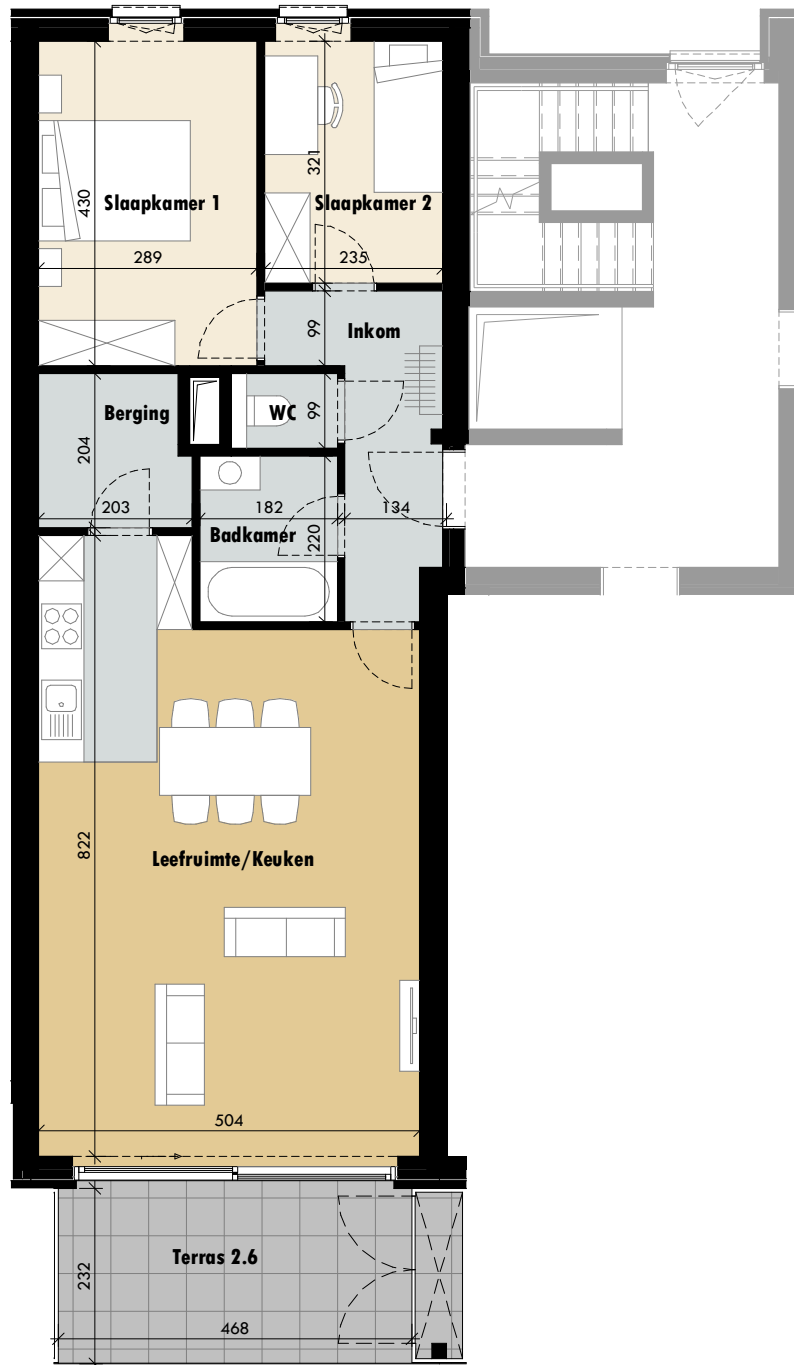

DE KOM LEOPOLDSBURG

Appartement 2.4

Bruto opp. appartement: 103,80 m²
 Bruto opp. terras: 18,33 m²

Situering

1/100

5m

Deze plannen zijn indicatief.
 Meubilair, keuken, sanitair en verlaagde
 plafonds zijn illustratief. Afmetingen van
 de terrassen kunnen verschillen per
 appartement. Oppervlaktes zijn inclusief
 buitengevels, binnenwanden, schachten
 en de helft van woningscheidende wanden.

DE KOM

LEOPOLDSBURG

Appartement 2.5

Bruto opp. appartement: 64,10 m²
 Bruto opp. terras: 18,71 m²

Situering

1/100

5m

Deze plannen zijn indicatief.
 Meubilair, keuken, sanitair en verlaagde
 plafonds zijn illustratief. Afmetingen van
 de terrassen kunnen verschillen per
 appartement. Oppervlaktes zijn inclusief
 buitengevels, binnenwanden, schachten
 en de helft van woningscheidende wanden.

DE KOM LEOPOLDSBURG

Appartement 2.6

Bruto opp. appartement: 86,79 m²
Bruto opp. terras: 12,96 m²

Situering

1/100

5m

Deze plannen zijn indicatief.
Meubilair, keuken, sanitair en verlaagde
plafonds zijn illustratief. Afmetingen van
de terrassen kunnen verschillen per
appartement. Oppervlaktes zijn inclusief
buitengevels, binnenwanden, schachten
en de helft van woningscheidende wanden.